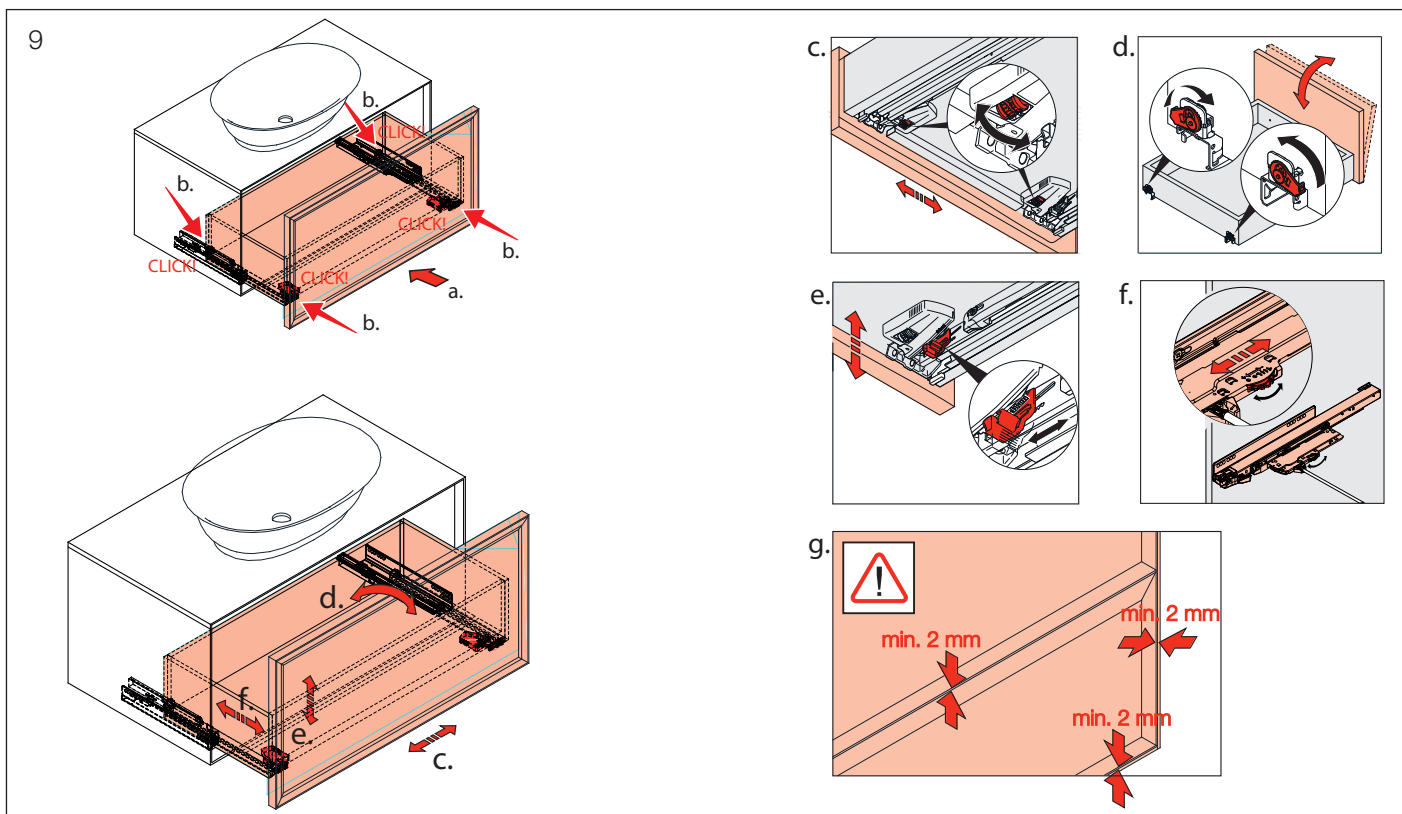

4.0600.1 X. 575 mm Y. 345 mm Z. 455 mm		4.0601.1 X. 775 mm Y. 345 mm Z. 455 mm		4.0602.1-4.0608.1 4.0608.2 X. 1175 mm Y. 345 mm Z. 455 mm
	4.0600.3 X. 575 mm Y. 345 mm Z. 455 mm		4.0601.3 X. 775 mm Y. 345 mm Z. 455 mm		4.0602.3-4.0608.5 4.0608.6 X. 1175 mm Y. 345 mm Z. 455 mm
	4.0600.2 X. 575 mm Y. 600 mm Z. 455 mm		4.0601.2 X. 775 mm Y. 600 mm Z. 455 mm		4.0602.2-4.0608.3 4.0608.4 X. 1175 mm Y. 600 mm Z. 455 mm
	4.0600.4 X. 575 mm Y. 600 mm Z. 455 mm		4.0601.4 X. 775 mm Y. 600 mm Z. 455 mm		4.0602.4-4.0608.7 4.0608.8 X. 1175 mm Y. 600 mm Z. 455 mm

OPTIONAL
art. 4.9095.1