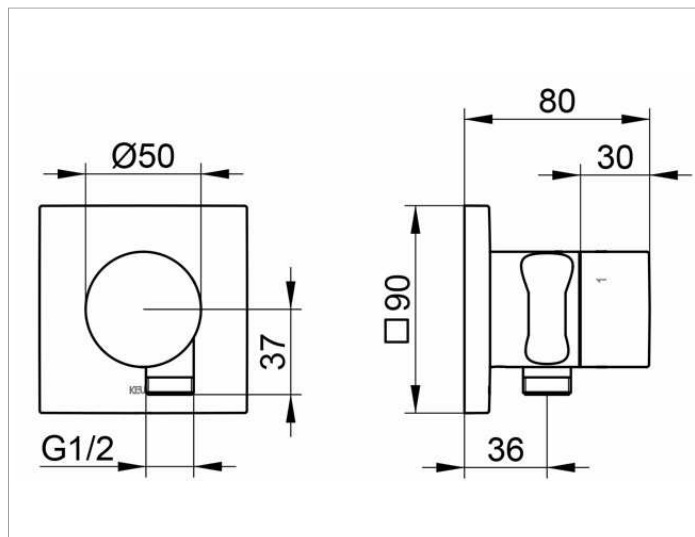

IXMO
59549010202 Встраиваемый запорный вентиль с переключателем на 3 потребителя, выводом для шланга

ИЗДЕЛИЕ**ЧЕРТЕЖ****ОПИСАНИЕ ИЗДЕЛИЯ**

для шлангов с конической гайкой
Наружный комплект состоит из:
рукоятки, гильзы, розетки (квадратной) и запорного вентиля
переключателя, с обратным клапаном,
подходит к внутренней функциональной
части арт. 59548 000170

поверхность

хром

Габариты

IXMO Pure/Rosette eckig