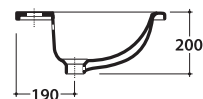

MINORI LAVABO VA017BI

CE EN 14688:2015

GLOBO

Cod. **VA017BI**

Lavabo 56,5.48,5 h20 cm. Installazione ad incasso. Peso 13 Kg

Basin 56.48,5 h20 cm. Recessed installation. Weight 13 Kg

Cod. **FI012BI**

Piletta up and down con tappo in ceramica per lavabi con troppo pieno. Peso 0,5 Kg

Push open valve drain with ceramic top for basins with overflow. Weight 0,5 Kg

Cod. **FI012CR**

Piletta cromata up and down per lavabi con troppopieno. Peso 0,5 Kg

Push open chromed valve drain for basins with overflow. Weight 0,5 Kg