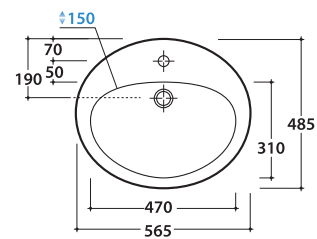

MINORI LAVABO VA017BI

CE EN 14688:2015

GLOBO

Cod. **VA017BI**

Lavabo 56,5.48,5 h20 cm. Installazione ad incasso. Peso 13 Kg

Basin 56.48,5 h20 cm. Recessed installation. Weight 13 Kg

Cod. **FI012BI**

Piletta up and down con tappo in ceramica per lavabi con troppo pieno. Peso 0,5 Kg

Push open valve drain with ceramic top for basins with overflow. Weight 0,5 Kg

Cod. **FI012CR**

Piletta cromata up and down per lavabi con troppopieno. Peso 0,5 Kg

Push open chromed valve drain for basins with overflow. Weight 0,5 Kg