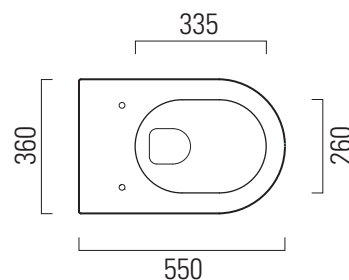

Pura

55×36 swirlflush

Wc
55×36 cm
24,4 kg

WC SOSPESO swirlflush con sistema di fissaggio dal basso.

WALL-HUNG WC swirlflush installation with concealed fastening.

Colori - Colours	Codici - Codes	Fori - Tapholes
○ Bianco lucido - White glossy	881511	-
● Agave	881504	-
● Ardesia	881526	-
○ Bianco opaco - Matte white	881509	-
● Blush	881524	-
● Cenere	881517	-
● Creta	881508	-
● Ghiaccio	881515	-
● Tortora	881505	-

Note

- 1 - Non è consigliato l'impiego di cassette di scarico esterne o impianti dotati di rubinetto flussometro.
  We do not recommend the use of external flushing cisterns or systems endowed with flushometer valves.
- 2 - Extraglaze solo per smaltatura lucida
  Extraglaze only for glossy glaze

Testato con i seguenti dispositivi di scarico | Tested with the following flushing mechanisms

GEBERIT Duofix SIGMA 8 cod. 111.795.00.1; GEBERIT Duofix SIGMA 8 6/3 L cod. 111.697.00.1; GEBERIT Duofix SIGMA 8 4,5/3 L cod. 111.698.00.1;
GEBERIT Monolith cod. 131.031.SL.1; GEBERIT Monolith cod. 131.021.SL.1; GEBERIT Combifix 12 cod. 110.358.00.5; GEBERIT Combifix 12 cod. 110.366.00.5;
OLI 74 Plus S80 cod. 187649 pneumatico; OLI 74 Plus S80 cod.601803 meccanico; VALSIR Tropea S S90 cod. VS0858252; ReF Optline;
TECE Square cod. 9.300.000; TECE Box Octa 8 cm cod. 9370501; VIEGA Eco Plus cod. 704070; VIEGA Prevista Pure 8 cm cod. 8513;
VIEGA Eco Plus cod. 606664; GEBERIT 111.300.00.5; GROHE Rapid SL cod.38528001 **(testato con riduttore di flusso - tested with flush reducer)**