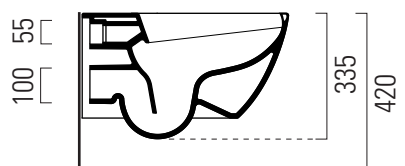

Pura

55×36 swirlflush

Wc
55×36 cm
24,4 kg

WC SOSPESO swirlflush con sistema di fissaggio dal basso.

WALL-HUNG WC swirlflush installation with concealed fastening.

Colori - Colours	Codici - Codes	Fori - Tapholes
○ Bianco lucido - White glossy	881511	-
● Agave	881504	-
● Ardesia	881526	-
○ Bianco opaco - Matte white	881509	-
● Blush	881524	-
● Cenere	881517	-
● Creta	881508	-
● Ghiaccio	881515	-
● Tortora	881505	-

Note

- 1 - Non è consigliato l'impiego di cassette di scarico esterne o impianti dotati di rubinetto flussometro.
  We do not recommend the use of external flushing cisterns or systems endowed with flushometer valves.
- 2 - Extraglaze solo per smaltatura lucida
  Extraglaze only for glossy glaze

Testato con i seguenti dispositivi di scarico | Tested with the following flushing mechanisms

GEBERIT Duofix SIGMA 8 cod. 111.795.00.1; GEBERIT Duofix SIGMA 8 6/3 L cod. 111.697.00.1; GEBERIT Duofix SIGMA 8 4,5/3 L cod. 111.698.00.1;
GEBERIT Monolith cod. 131.031.SL.1; GEBERIT Monolith cod. 131.021.SL.1; GEBERIT Combifix 12 cod. 110.358.00.5; GEBERIT Combifix 12 cod. 110.366.00.5;
OLI 74 Plus S80 cod. 187649 pneumatico; OLI 74 Plus S80 cod.601803 meccanico; VALSIR Tropea S S90 cod. VS0858252; ReF Optline;
TECE Square cod. 9.300.000; TECE Box Octa 8 cm cod. 9370501; VIEGA Eco Plus cod. 704070; VIEGA Prevista Pure 8 cm cod. 8513;
VIEGA Eco Plus cod. 606664; GEBERIT 111.300.00.5; GROHE Rapid SL cod.38528001 **(testato con riduttore di flusso - tested with flush reducer)**