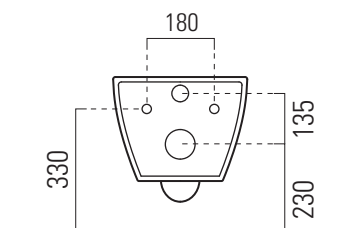

Pura

55×36 swirlflush

Wc
55×36 cm
24,4 kg

WC SOSPESO swirlflush con sistema di fissaggio dal basso.

WALL-HUNG WC swirlflush installation with concealed fastening.

Colori - Colours	Codici - Codes	Fori - Tapholes
○ Bianco lucido - White glossy	881511	-
● Agave	881504	-
● Ardesia	881526	-
○ Bianco opaco - Matte white	881509	-
● Blush	881524	-
● Cenere	881517	-
● Creta	881508	-
● Ghiaccio	881515	-
● Tortora	881505	-

Note

- 1 - Non è consigliato l'impiego di cassette di scarico esterne o impianti dotati di rubinetto flussometro.
  We do not recommend the use of external flushing cisterns or systems endowed with flushometer valves.
- 2 - Extraglaze solo per smaltatura lucida
  Extraglaze only for glossy glaze

Testato con i seguenti dispositivi di scarico | Tested with the following flushing mechanisms

GEBERIT Duofix SIGMA 8 cod. 111.795.00.1; GEBERIT Duofix SIGMA 8 6/3 L cod. 111.697.00.1; GEBERIT Duofix SIGMA 8 4,5/3 L cod. 111.698.00.1;
GEBERIT Monolith cod. 131.031.SL.1; GEBERIT Monolith cod. 131.021.SL.1; GEBERIT Combifix 12 cod. 110.358.00.5; GEBERIT Combifix 12 cod. 110.366.00.5;
OLI 74 Plus S80 cod. 187649 pneumatico; OLI 74 Plus S80 cod.601803 meccanico; VALSIR Tropea S S90 cod. VS0858252; ReF Optline;
TECE Square cod. 9.300.000; TECE Box Octa 8 cm cod. 9370501; VIEGA Eco Plus cod. 704070; VIEGA Prevista Pure 8 cm cod. 8513;
VIEGA Eco Plus cod. 606664; GEBERIT 111.300.00.5; GROHE Rapid SL cod.38528001 **(testato con riduttore di flusso - tested with flush reducer)**