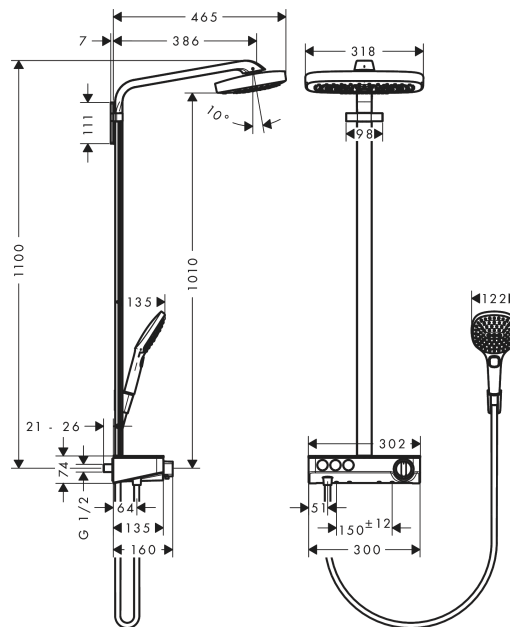

Raindance Select E
Showerpipe 300 3jet с ShowerTablet Select 300
Поверхности : **белый / хром**   Артикульный номер: **27127400**

Продукт

Чертеж

График расхода воды