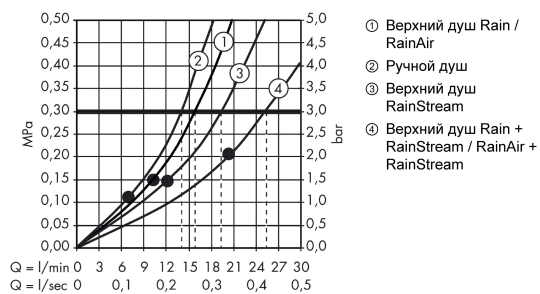

График расхода воды