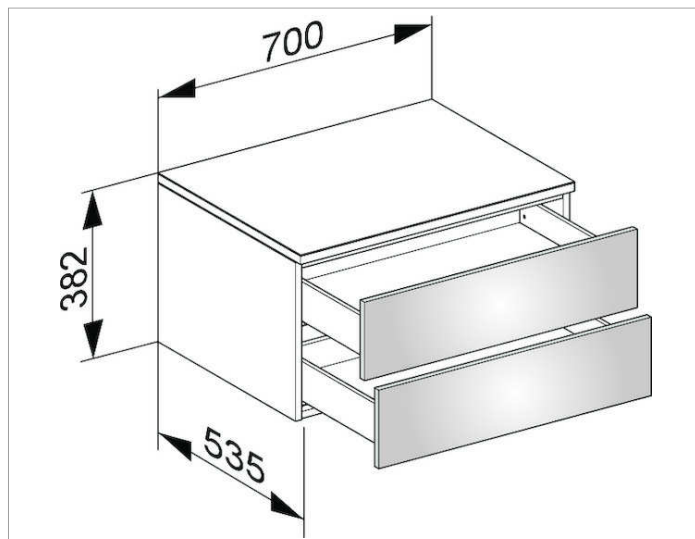

Edition 400

31742XX0000 Боковая тумба

ИЗДЕЛИЕ

ЧЕРТЕЖ

ОПИСАНИЕ ИЗДЕЛИЯ

подвесная
2 выдвижных фронтальных ящика с нажимным
открыванием Push-to-Open и доводчиком,
высота каждого выдвижного ящика 180 мм

поверхность

37, 38, 39, 45

Габариты

700 x 382 x 535 mm