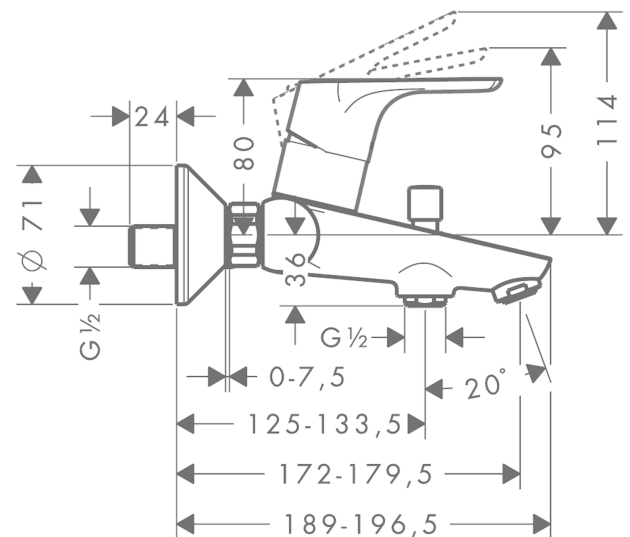

## Focus

Смеситель для ванны, однорычажный, внешнего монтажа, с двумя режимами расхода воды

Хромированный Артикул: **31948000**

#### Характеристики

- 2 функции
- выступ: 172 мм - 179,5 мм
- расстояние до центра: 150 мм ± 12 мм
- смеситель распылительного типа: обычная струя
- максимальный объем расхода воды при 3 барах: 22 л/мин
- керамический узел смешивания с двумя вариантами расхода воды
- регулируемое ограничение температуры
- переключатель с автоматической переустановкой
- со встроенной защитной комбинацией EN 1717
- с шумопоглотителем
- подходит для проточных водонагревателей
- тип соединения: S-образные эксцентрики
- настенный монтаж
- не требуется дополнительное отверстие для обслуживания

### Чертеж

**Focus**

**Смеситель для ванны, однорычажный, внешнего монтажа, с двумя режимами расхода воды**

Хромированный Артикулный номер: **31948000**

**График расхода воды**