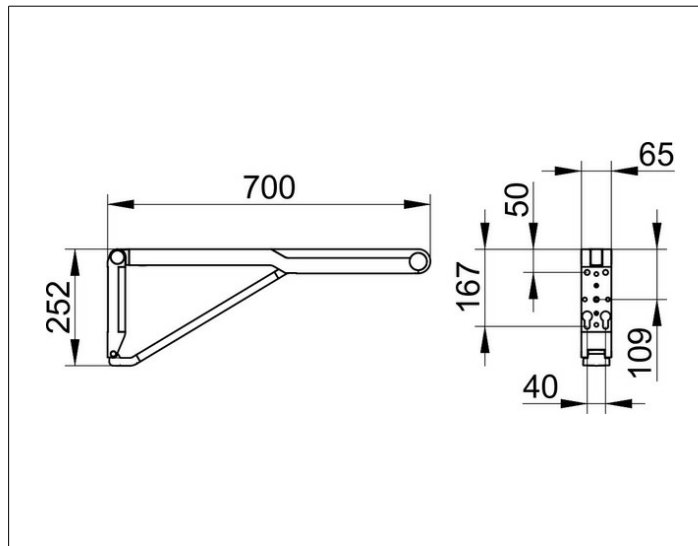

AXESS

35003170751 Складной поручень

ИЗДЕЛИЕ**ЧЕРТЕЖ****ОПИСАНИЕ ИЗДЕЛИЯ**

откидывается вверх, исполнение с ограничением хода
верх поручня, имеет пластиковую оболочку,
применяется справа и слева

ПОВЕРХНОСТЬ

алюминий серебристый анодированный/белый

ГАБАРИТЫ

700 mm