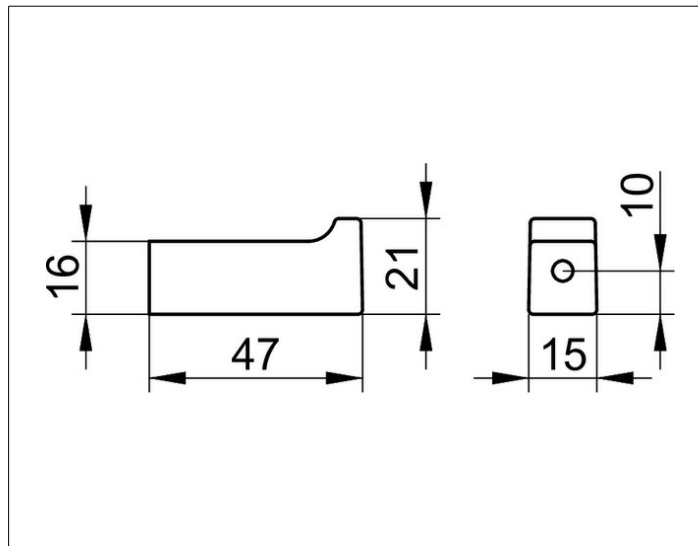

Edition 11

11114130000 Крючок для полотенца

ИЗДЕЛИЕ

ЧЕРТЕЖ

ПОВЕРХНОСТЬ

Хром черный шлифованный

СПЕЦИФИКАЦИИ

KEUCO EDITION 11 towel hooks 11114130000  
brushed black chrome towel hooks and clear-cut design in geometric shapes  
Radius 1-7/8", max. Height 16/16"  
Delivery with corrosion resistant mounting hardware