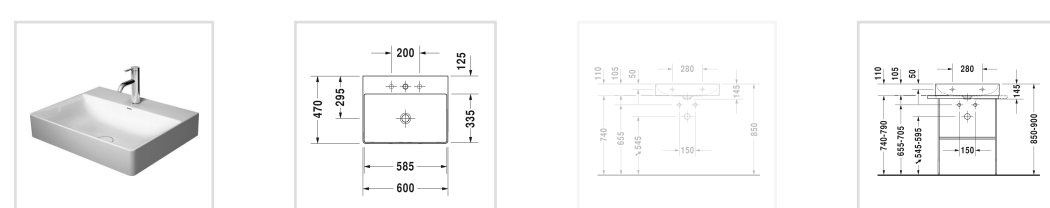

Умывальник, умывальник для мебели, 235360

- ↓ Инструкция по уходу
- ↓ Монтажная инструкция
- ↓ Руководство по эксплуатации
- → CAD и данные по планированию

Номер артикула 235360

без перелива, с плоскостью под смеситель, включая выпуск с керамической крышкой, глазуровка снизу, 600 мм

Читать далее ▾

Design by Duravit

Размеры

600 мм

Варианты

- ●● 2 намеченных отверстия под смеситель с большим расстоянием между фиттингами 2353600040 ▾

Также доступно с WonderGliss

Керамика, покрытая WonderGliss, будет оставаться гладкой, привлекательной и чистой в течение долгого времени

Цвета

Отправить запрос в магазин →

Запчасти

Полотенцедержатель
#003037
труба с квадратным сечением, 14 мм, для у...

Сифон
#005036

Соответствующая продукция