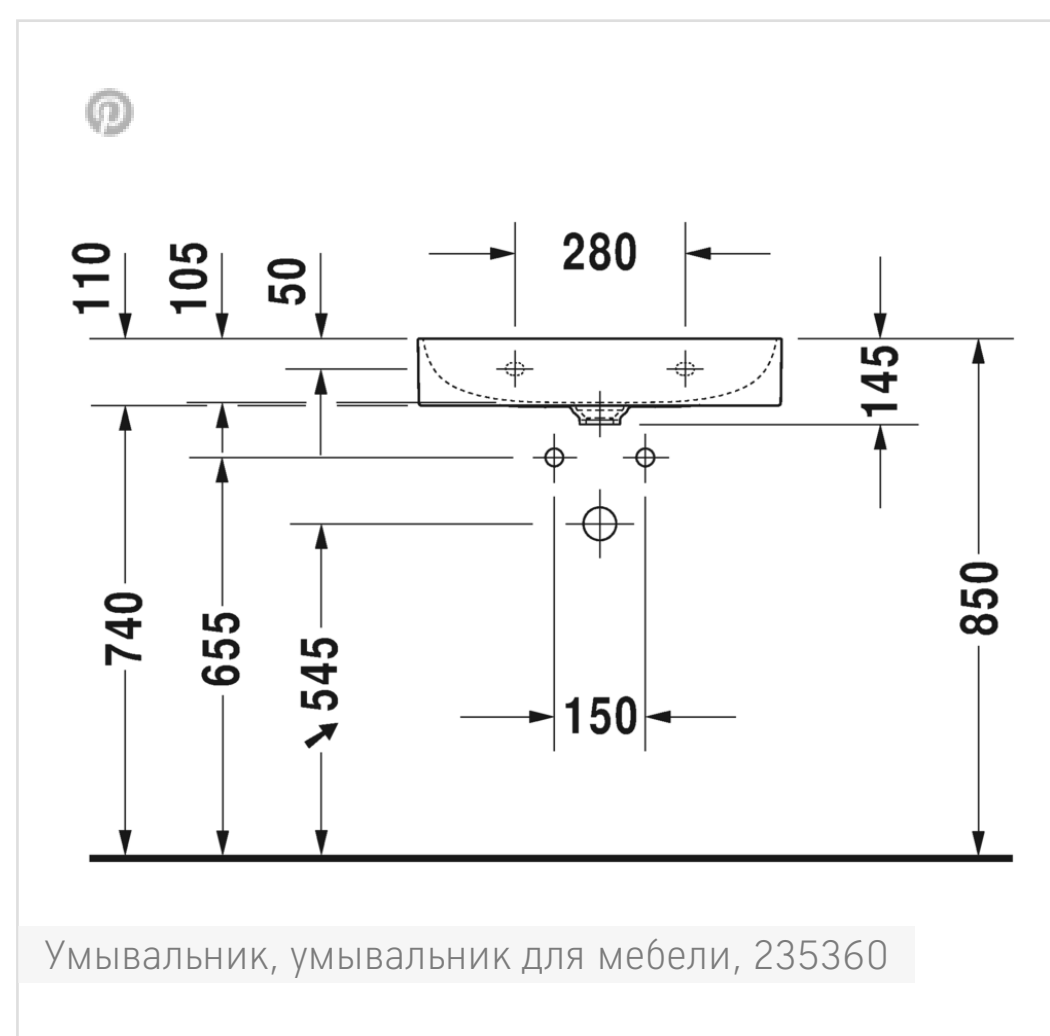

[← DuraSquare](#)

DuraSquare Умывальник, умывальник для мебели

- ↓ Инструкция по уходу
- ↓ Монтажная инструкция
- ↓ Руководство по эксплуатации
- → CAD и данные по планированию

Номер артикула 235360

без перелива, с плоскостью под смеситель, включая выпуск с керамической крышкой, глазуровка снизу, 600 мм

Читать далее ▾

Design by Duravit

Размеры

600 мм

Варианты

- ●● 2 намеченных отверстия под смеситель с большим расстоянием между фиттингами 2353600040 ▾

Также доступно с WonderGliss

Керамика, покрытая WonderGliss, будет оставаться гладкой, привлекательной и чистой в течение долгого времени

Цвета

Отправить запрос в магазин →

Запчасти

Полотенцедержатель
#003037
труба с квадратным сечением, 14 мм, для у...

Сифон
#005036

Соответствующая продукция

Узнать еще

WonderGliss

Покрытие WonderGliss, спеченное с керамикой при обжиге, не дает шанса загрязнению: На гладкой поверхности не удерживается грязь и известковый налет, отходы легче смываются водой. Керамика с покрытием WonderGliss остается гладкой и чистой особенно долго, поэтому за ней очень легко ухаживать. Достаточно мягкой салфетки и мягкого моющего средства.