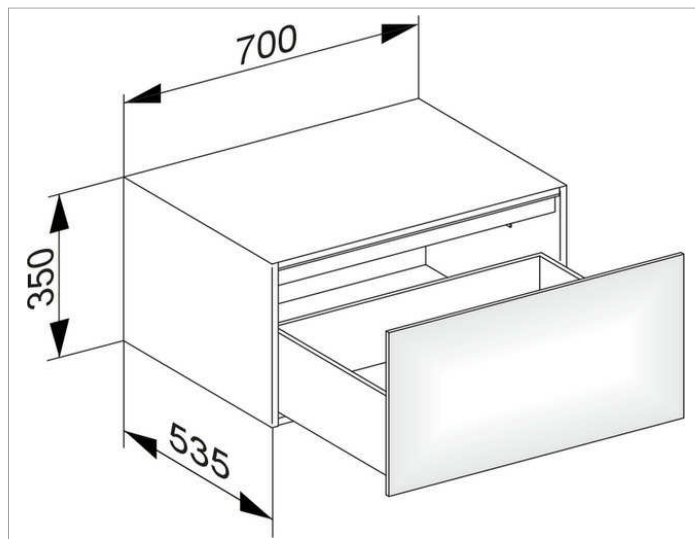

Edition 11

31322YY0000 Боковая тумба

ИЗДЕЛИЕ

ЧЕРТЕЖ

ОПИСАНИЕ ИЗДЕЛИЯ

1 выдвижной фронт с нажимным открыванием Push-to-Open

оборудование

- 1 передвижной ящик для хранения (190 x 70 x 413 мм)

поверхность

11, 14, 18, 27, 28, 30, 49, 57, 44, 85,

Габариты

700 x 350 x 535 mm