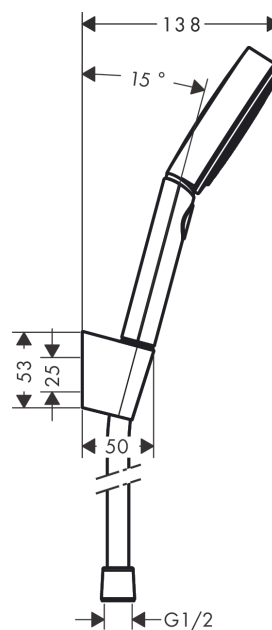

Pulsify Select S

Душевой набор с держателем 105 3jet Relaxation, шланг 125 см

Поверхности : матовый черный Артикулный номер: 24302670

Описание

Характеристики

- состоит из: ручной душ, держатель для душа, шланг для душа
- размер душевого диска: 105 мм
- тип струи: PowderRain, IntenseRain, массажная
- удобное переключение типов струи с помощью кнопки Select
- максимальный расход воды при 3 бар: 11,4 л/мин
- хромированные настенные крепления из пластика

Технология

Награды за дизайн

reddot winner 2021

Продукт

Чертеж

График расхода воды

Расход измерен практически с помощью соответствующей арматуры (термостат/смеситель/скрытый клапан).