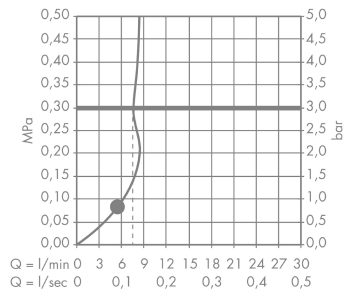

Croma Select E**Душевой набор 1jet EcoSmart 9 л/мин со штангой 90 см**Поверхность: **белый / хром** Артикульный номер: **26595400****Описание****Характеристики**

- состоит из: ручной душ, душевая штанга, шланг для душа, держатель
- размер головки душа: 110 мм
- тип струи: Rain
- удобный выбор струи с помощью кнопки Select
- угол наклона держателя для ручного душа регулируется на 45°
- максимальный объем расхода воды при 3 барах: 9 л/мин
- настенный монтаж: винтовое крепление
- настенные держатели из пластика
- профильная труба: круглые
- длина трубы: 959 мм
- диаметр душевой штанги: 22 мм
- дистанция сверления 915 мм
- шарнирный соединитель предотвращает спутывание шланга

Технология**Продукт****Чертеж**

Croma Select E

Душевой набор 1jet EcoSmart 9 л/мин со штангой 90 см

Поверхность: **белый / хром** Артикульный номер: **26595400**

График расхода воды

Расход измерен практически с помощью соответствующей арматуры (термостат/смеситель/скрытый клапан).