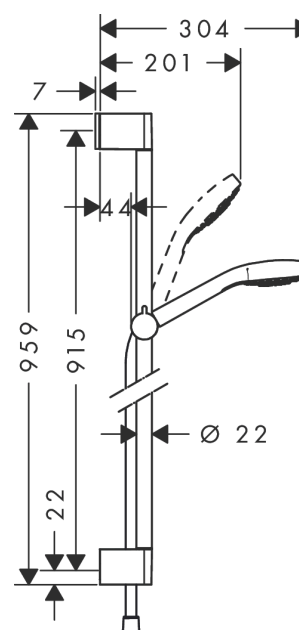

Croma Select E**Душевой набор 1jet EcoSmart 9 л/мин со штангой 90 см**Поверхность: **белый / хром** Артикульный номер: **26595400****Описание****Характеристики**

- состоит из: ручной душ, душевая штанга, шланг для душа, держатель
- размер головки душа: 110 мм
- тип струи: Rain
- удобный выбор струи с помощью кнопки Select
- угол наклона держателя для ручного душа регулируется на 45°
- максимальный объем расхода воды при 3 барах: 9 л/мин
- настенный монтаж: винтовое крепление
- настенные держатели из пластика
- профильная труба: круглые
- длина трубы: 959 мм
- диаметр душевой штанги: 22 мм
- дистанция сверления 915 мм
- шарнирный соединитель предотвращает спутывание шланга

Технология**Продукт****Чертеж**

Croma Select E

Душевой набор 1jet EcoSmart 9 л/мин со штангой 90 см

Поверхность: **белый / хром** Артикульный номер: **26595400**

График расхода воды

Расход измерен практически с помощью соответствующей арматуры (термостат/смеситель/скрытый клапан).

Позиция	Описание	Артикульный номер	PC	PU
1	cover	95217000	-	1
2	tile-matching-disk 7 mm	97450000	-	1
3	wall support	95218000	-	1
4	mounting set	96179000	-	1
5	support, assy	92366000	-	1
6	-	26815400	-	1
7	flow limiter (9 l/min)	95659000	-	1
8	filter packing	94246000	-	1
9	shower hose Isiflex'B 1,60 m	28276000	-	1
10	seal	98058000	-	1