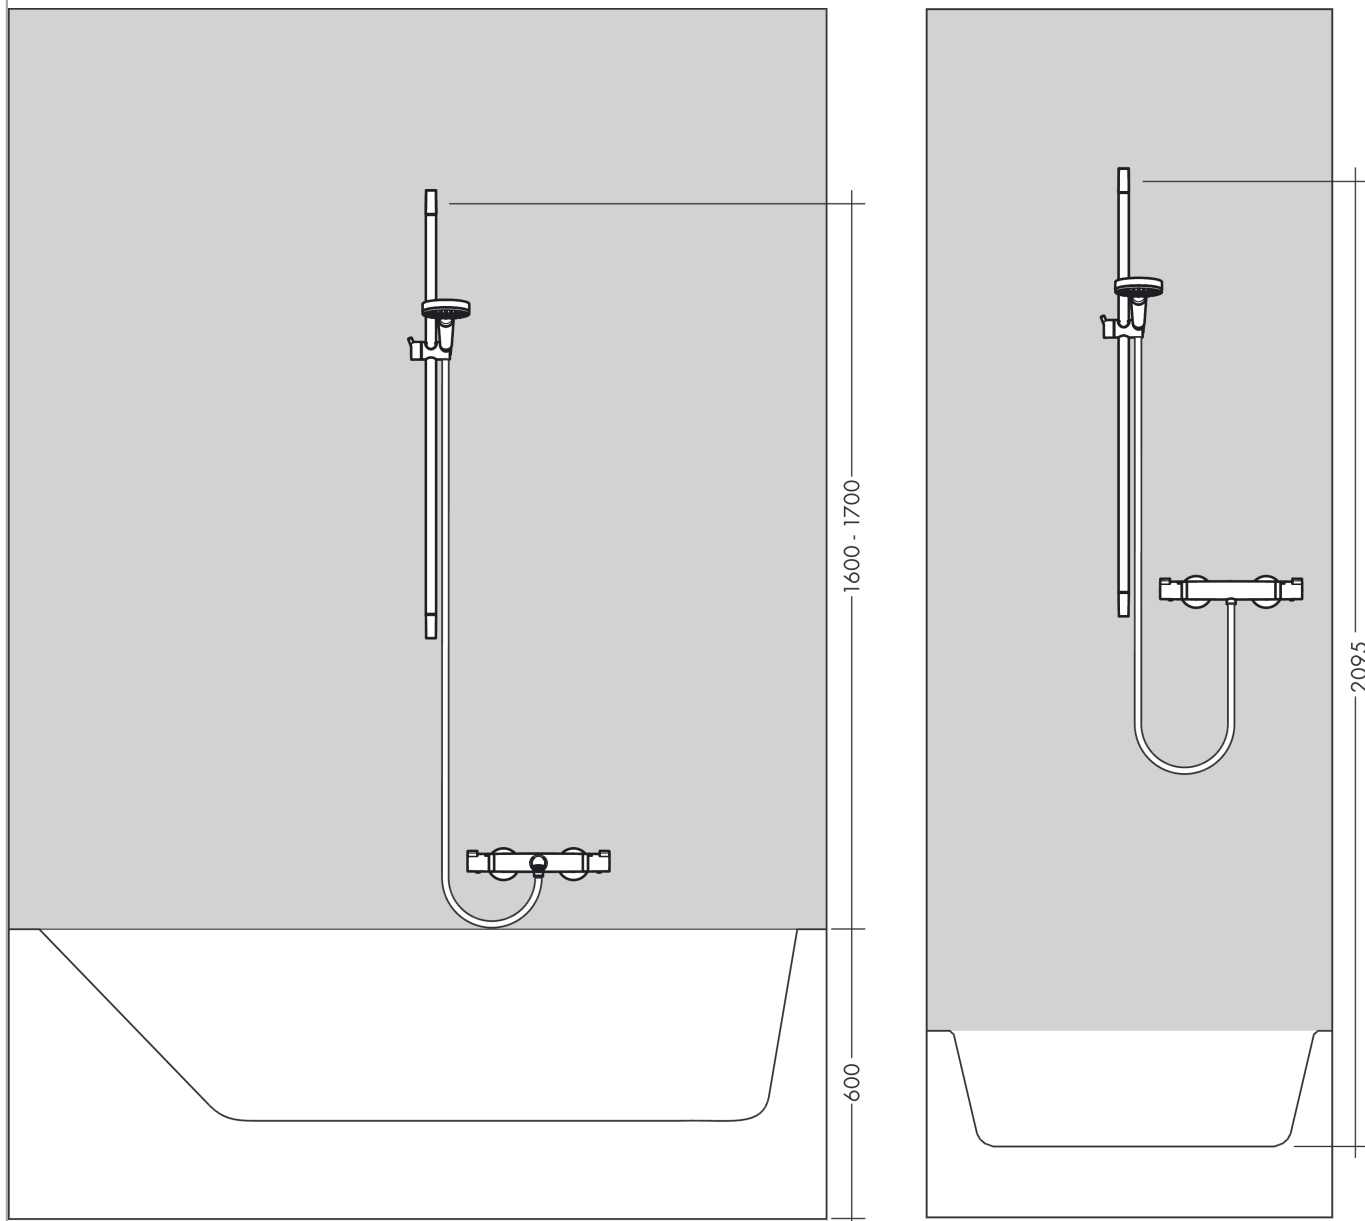

Croma Select E**Душевой набор 1jet EcoSmart 9 л/мин со штангой 90 см**Поверхность: **белый / хром** Артикульный номер: **26595400****Описание****Характеристики**

- состоит из: ручной душ, душевая штанга, шланг для душа, держатель
- размер головки душа: 110 мм
- тип струи: Rain
- удобный выбор струи с помощью кнопки Select
- угол наклона держателя для ручного душа регулируется на 45°
- максимальный объем расхода воды при 3 барах: 9 л/мин
- настенный монтаж: винтовое крепление
- настенные держатели из пластика
- профильная труба: круглые
- длина трубы: 959 мм
- диаметр душевой штанги: 22 мм
- дистанция сверления 915 мм
- шарнирный соединитель предотвращает спутывание шланга

Технология**Продукт****Чертеж**

Croma Select E

Душевой набор 1jet EcoSmart 9 л/мин со штангой 90 см

Поверхность: **белый / хром** Артикульный номер: **26595400**

График расхода воды

Расход измерен практически с помощью соответствующей арматуры (термостат/смеситель/скрытый клапан).

Croma Select E

Душевой набор 1jet EcoSmart 9 л/мин со штангой 90 см

Поверхность: белый / хром Артикул: 26595400

Пример монтажа

Croma Select E

Душевой набор 1jet EcoSmart 9 л/мин со штангой 90 см

Поверхность: белый / хром Артикулный номер: 26595400

Позиция	Описание	Артикульный номер	PC	PU
1	cover	95217000	-	1
2	tile-matching-disk 7 mm	97450000	-	1
3	wall support	95218000	-	1
4	mounting set	96179000	-	1
5	support, assy	92366000	-	1
6	-	26815400	-	1
7	flow limiter (9 l/min)	95659000	-	1
8	filter packing	94246000	-	1
9	shower hose Isiflex'B 1,60 m	28276000	-	1
10	seal	98058000	-	1