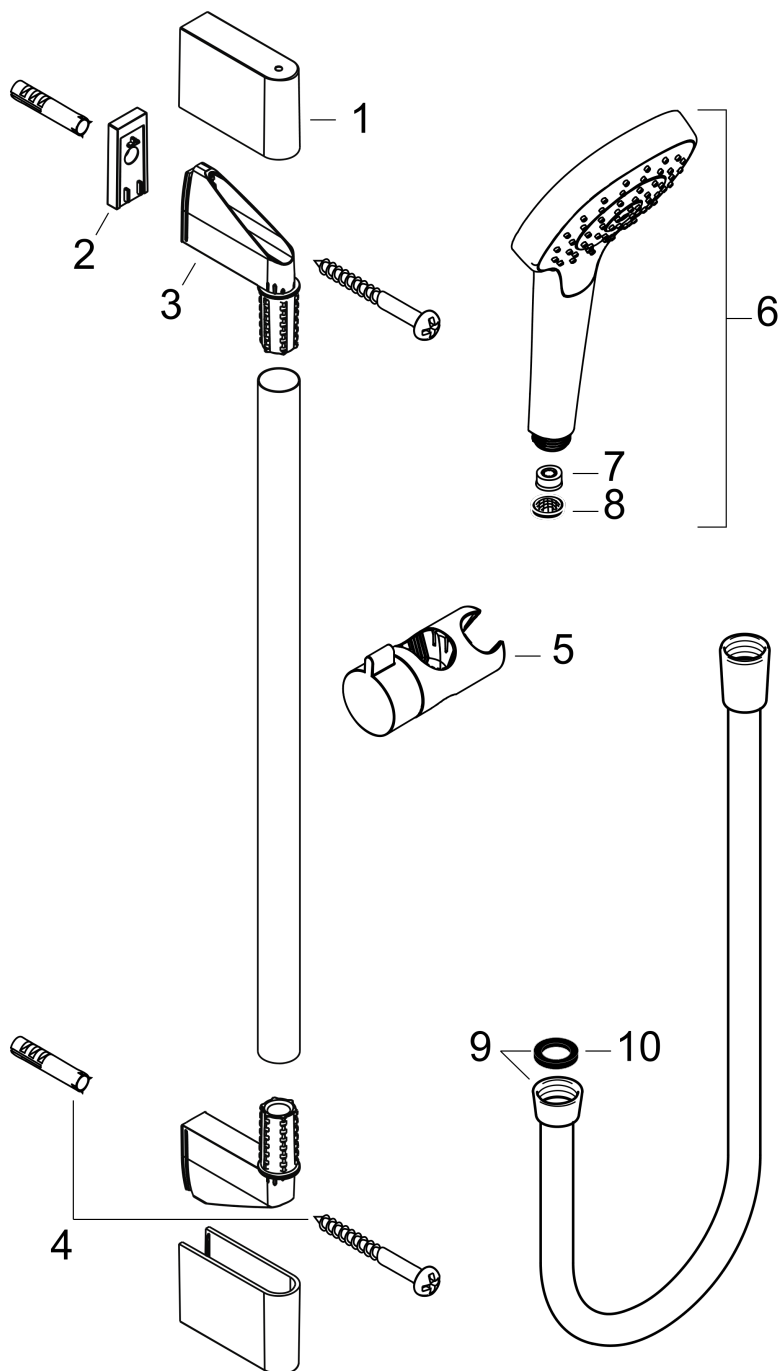

Croma Select E**Душевой набор 1jet EcoSmart 9 л/мин со штангой 90 см**Поверхность: **белый / хром** Артикульный номер: **26595400****Описание****Характеристики**

- состоит из: ручной душ, душевая штанга, шланг для душа, держатель
- размер головки душа: 110 мм
- тип струи: Rain
- удобный выбор струи с помощью кнопки Select
- угол наклона держателя для ручного душа регулируется на 45°
- максимальный объем расхода воды при 3 барах: 9 л/мин
- настенный монтаж: винтовое крепление
- настенные держатели из пластика
- профильная труба: круглые
- длина трубы: 959 мм
- диаметр душевой штанги: 22 мм
- дистанция сверления 915 мм
- шарнирный соединитель предотвращает спутывание шланга

Croma Select E

Душевой набор 1jet EcoSmart 9 л/мин со штангой 90 см

Поверхность: белый / хром Артикул: 26595400

Пример монтажа

Croma Select E

Душевой набор 1jet EcoSmart 9 л/мин со штангой 90 см

Поверхность: белый / хром Артикулный номер: 26595400

Покомпонентное изображение

Год выпуска: >11/14

Croma Select E

Душевой набор 1jet EcoSmart 9 л/мин со штангой 90 см

Поверхность: **белый / хром** Артикульный номер: **26595400**

Перечень запасных частей

Год выпуска: >11/14

Позиция	Описание	Артикульный номер	PC	PU
1	cover	95217000	-	1
2	tile-matching-disk 7 mm	97450000	-	1
3	wall support	95218000	-	1
4	mounting set	96179000	-	1
5	support, assy	92366000	-	1
6	-	26815400	-	1
7	flow limiter (9 l/min)	95659000	-	1
8	filter packing	94246000	-	1
9	shower hose Isiflex'B 1,60 m	28276000	-	1
10	seal	98058000	-	1