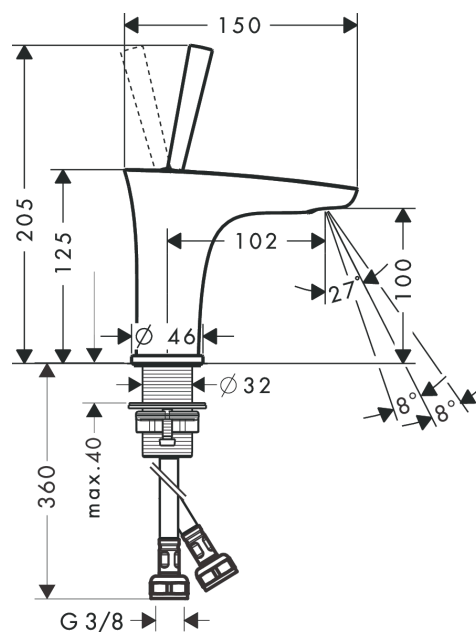

PuraVida

Смеситель для маленькой раковины, однорычажный

Поверхности : **белый / хром** Артикульный номер: **15075400**

Описание

Характеристики

- состоит из: однорычажный смеситель для раковины, слив/перелив
- ComfortZone 100
- выступ 102 мм
- ламинарная струя
- регулируемый формирователь струи
- расход воды при 3 барах: 5 л/мин
- керамический узел смешивания джойстикового типа
- подходит для проточных водонагревателей
- сливной клапан Push-Open G 1 ¼
- материал сливного набора: металл
- вид соединения: соединительные шланги G ¾

Технология

Продукт

Чертеж

График расхода воды