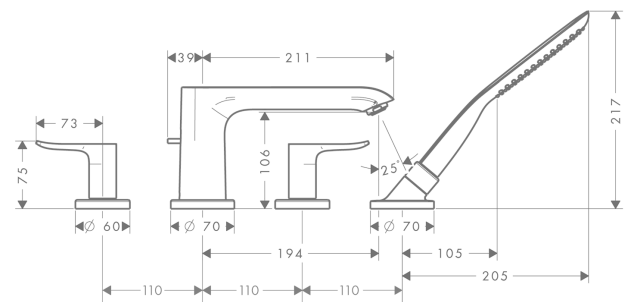

Metris

Смеситель на край ванны, на 4 отверстия, 1/2"

Поверхности : хром Артикулный номер: 31442000

Описание

Характеристики

- состоит из: смеситель на край ванны, на 4 отверстия, ручной душ-«палочка», держатель для душа
- выступ 220 мм
- вид соединения: скрытая часть
- тип струи смесителя: обычная струя
- тип струи ручного душа: RainAir
- максимальное расстояние, на которое вытягивается ручной душ: 1,10 м
- расход воды при 3 барах: 22 л/мин
- с керамическими вентилями для горячей/холодной воды 90°
- мин. рабочее давление 1 бар
- макс. рабочее давление: 10 бар

Технология

Продукт

Чертеж

Metris

Смеситель на край ванны, на 4 отверстия, 1/2"

Поверхности : хром Артикульный номер: 31442000

График расхода воды