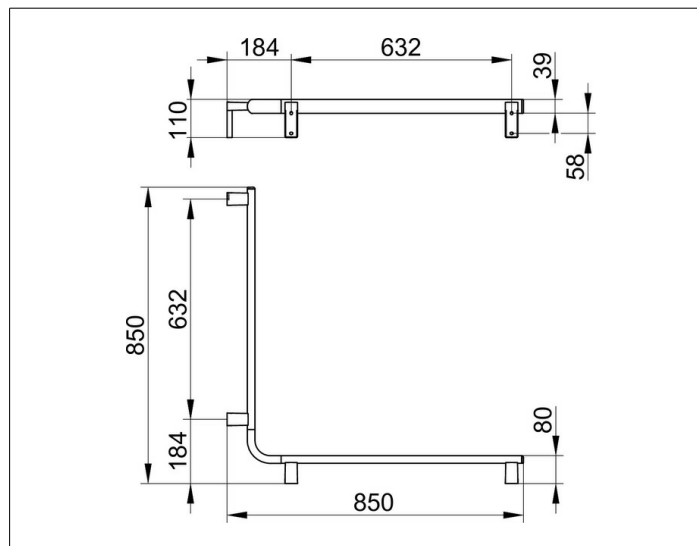

AXESS

35011018800 Угловой поручень 90°

ИЗДЕЛИЕ

ЧЕРТЕЖ

ОПИСАНИЕ ИЗДЕЛИЯ

применяется справа и слева

ПОВЕРХНОСТЬ

хром

ГАБАРИТЫ

850 / 850 mm