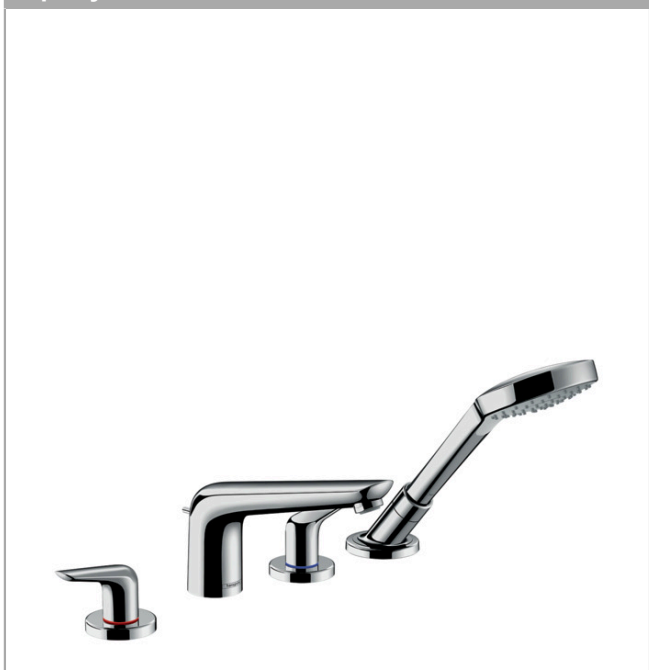

Novus

Смеситель на край ванны, на 4 отверстия

Поверхности : хром Артикульный номер: 71333000

Описание

Характеристики

- состоит из: смеситель на край ванны, на 4 отверстия, ручной душ, держатель для душа
- выступ 183 мм
- вид соединения: скрытая часть
- максимальное расстояние, на которое вытягивается ручной душ: 1,60 м
- расход воды при 3 барах: 22 л/мин
- с керамическими вентилями для горячей/холодной воды 90°
- с переключателем вакуумного типа
- клапан обратного тока воды
- со встроенной защитной комбинацией EN 1717

Технология

Продукт