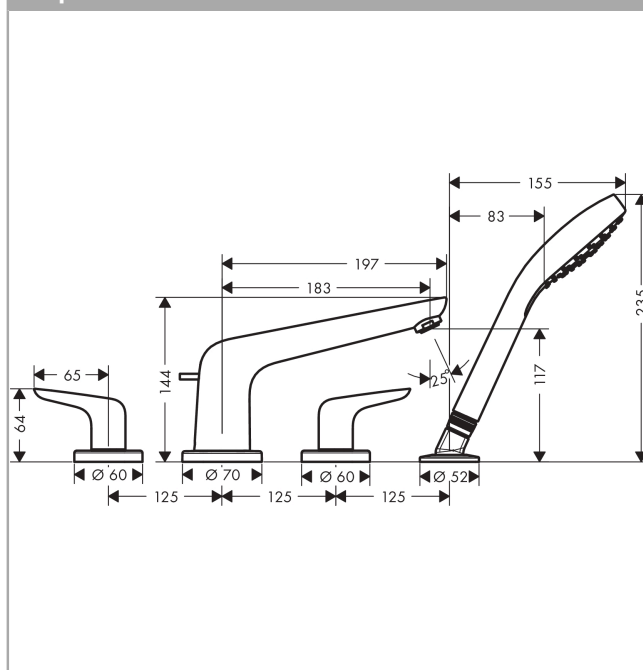

Novus

Смеситель на край ванны, на 4 отверстия

Поверхности : хром Артикульный номер: 71333000

Описание

Характеристики

- состоит из: смеситель на край ванны, на 4 отверстия, ручной душ, держатель для душа
- выступ 183 мм
- вид соединения: скрытая часть
- максимальное расстояние, на которое вытягивается ручной душ: 1,60 м
- расход воды при 3 барах: 22 л/мин
- с керамическими вентилями для горячей/холодной воды 90°
- с переключателем вакуумного типа
- клапан обратного тока воды
- со встроенной защитной комбинацией EN 1717

Технология

Продукт

Чертеж

График расхода воды