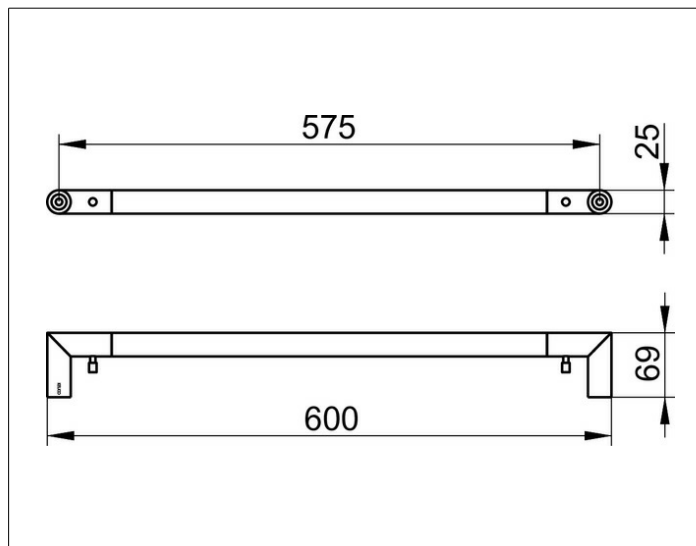

Collection Reva

12801370600 Полотенцедержатель

ИЗДЕЛИЕ

ЧЕРТЕЖ

ОПИСАНИЕ ИЗДЕЛИЯ

со встроенным крючком

ПОВЕРХНОСТЬ

черный

ГАБАРИТЫ

600 mm