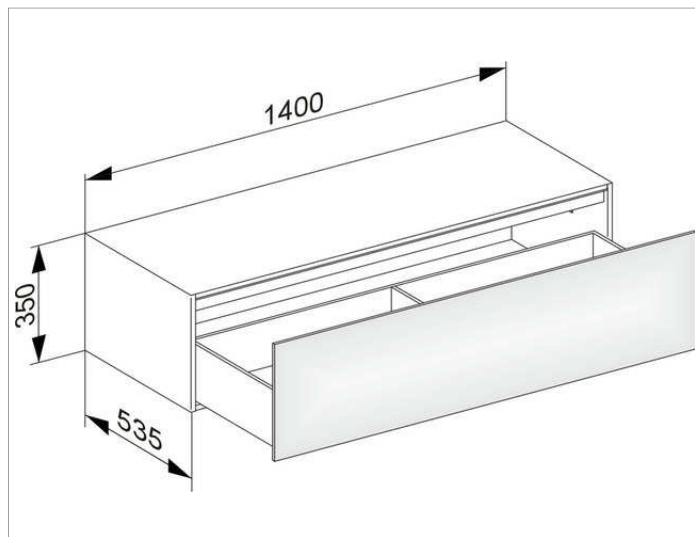

Edition 11

31326XX0000 Боковая тумба

ИЗДЕЛИЕ

ЧЕРТЕЖ

ОПИСАНИЕ ИЗДЕЛИЯ

1 выдвижной фронт с нажимным открыванием Push-to-Open

оборудование

- 2 передвижных ящика для хранения (190 x 70 x 413 мм)

поверхность

37, 38, 39

Габариты

1400 x 350 x 535 mm