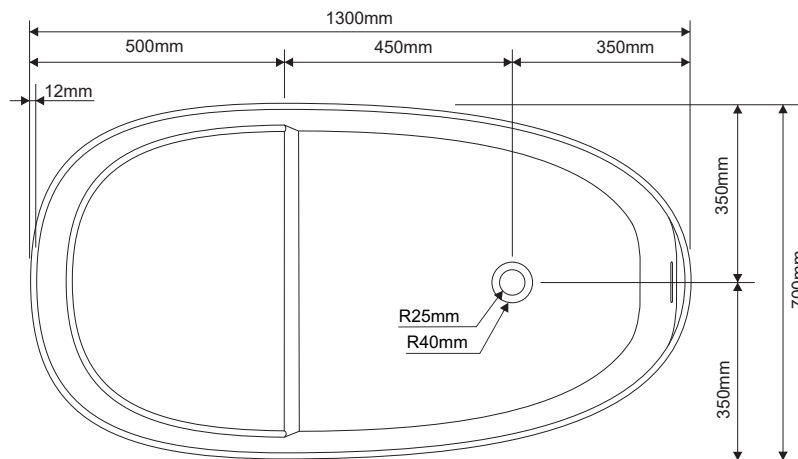

DD8700 1300
 FREESTANDING BATHTUB 1300X700XH850

Vasca da bagno freestanding 130x70xh85 cm con troppopieno, sifone e piletta inclusi

Freestanding bathtub 130x70xh85 cm with overflow, siphon and drain included

Vasca / Bathtub
 Materiale / Material: Solid Surface®
 Peso netto / Net weight: kg 120

White Matt
 Color Matt

ATTENZIONE

Si declina ogni responsabilità relativa ad eventuali inesattezze contenute in queste istruzioni dovute ad errori di trascrizione.