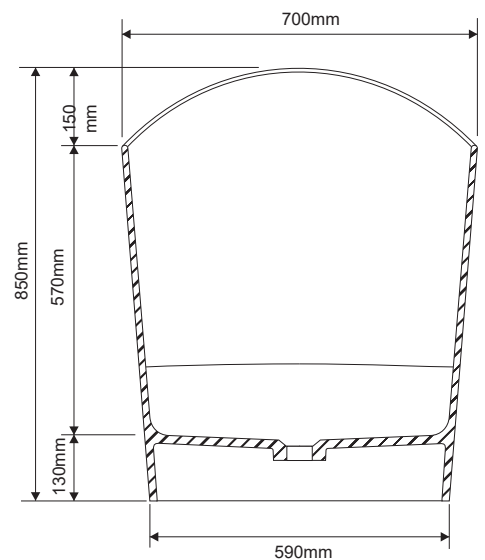

DD8700 1300
 FREESTANDING BATHTUB 1300X700XH850

Vasca da bagno freestanding 130x70xh85 cm con troppopieno, sifone e piletta inclusi

Freestanding bathtub 130x70xh85 cm with overflow, siphon and drain included

Vasca / Bathtub
 Materiale / Material: Solid Surface®
 Peso netto / Net weight: kg 120

White Matt
 Color Matt

ATTENZIONE

Si declina ogni responsabilità relativa ad eventuali inesattezze contenute in queste istruzioni dovute ad errori di trascrizione.