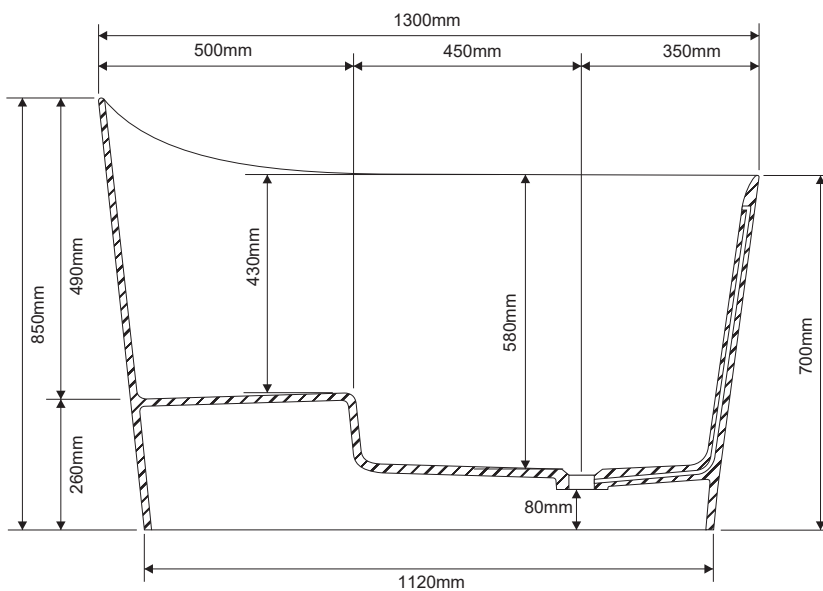

DD8700 1300
 FREESTANDING BATHTUB 1300X700XH850

Vasca da bagno freestanding 130x70xh85 cm con troppopieno, sifone e piletta inclusi

Freestanding bathtub 130x70xh85 cm with overflow, siphon and drain included

Vasca / Bathtub
 Materiale / Material: Solid Surface®
 Peso netto / Net weight: kg 120

White Matt
 Color Matt

ATTENZIONE

Si declina ogni responsabilità relativa ad eventuali inesattezze contenute in queste istruzioni dovute ad errori di trascrizione.