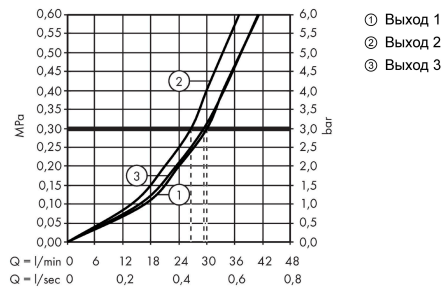

ShowerSelect**Вентиль, скрытого монтажа, для 3 потребителей**Поверхность: **Матовый черный хром** Артикульный номер: **15764340****Описание****Характеристики**

- 3 функции
- одновременное использование нескольких выходных отверстий
- клапан Select
- максимальный объем расхода воды при 3 барах: 30 л/мин
- объем расхода воды верхнее выходное отверстие: 26 л/мин
- напор слева и справа: 29 л/мин
- объем расхода воды при одновременном использовании всех выходных отверстий: 30 л/мин
- нерегулируемое ограничение температуры
- тип соединения: основной комплект
- вентиль поставляется с кнопками «Широкая струя Rain», «Узкая струя Rain» и «Ручной душ»

Технология**Награды за дизайн**

reddot winner 2021

Продукт**Чертеж**

ShowerSelect

Вентиль, скрытого монтажа, для 3 потребителей

Поверхность: **Матовый черный хром** Артикульный номер: **15764340**

График расхода воды