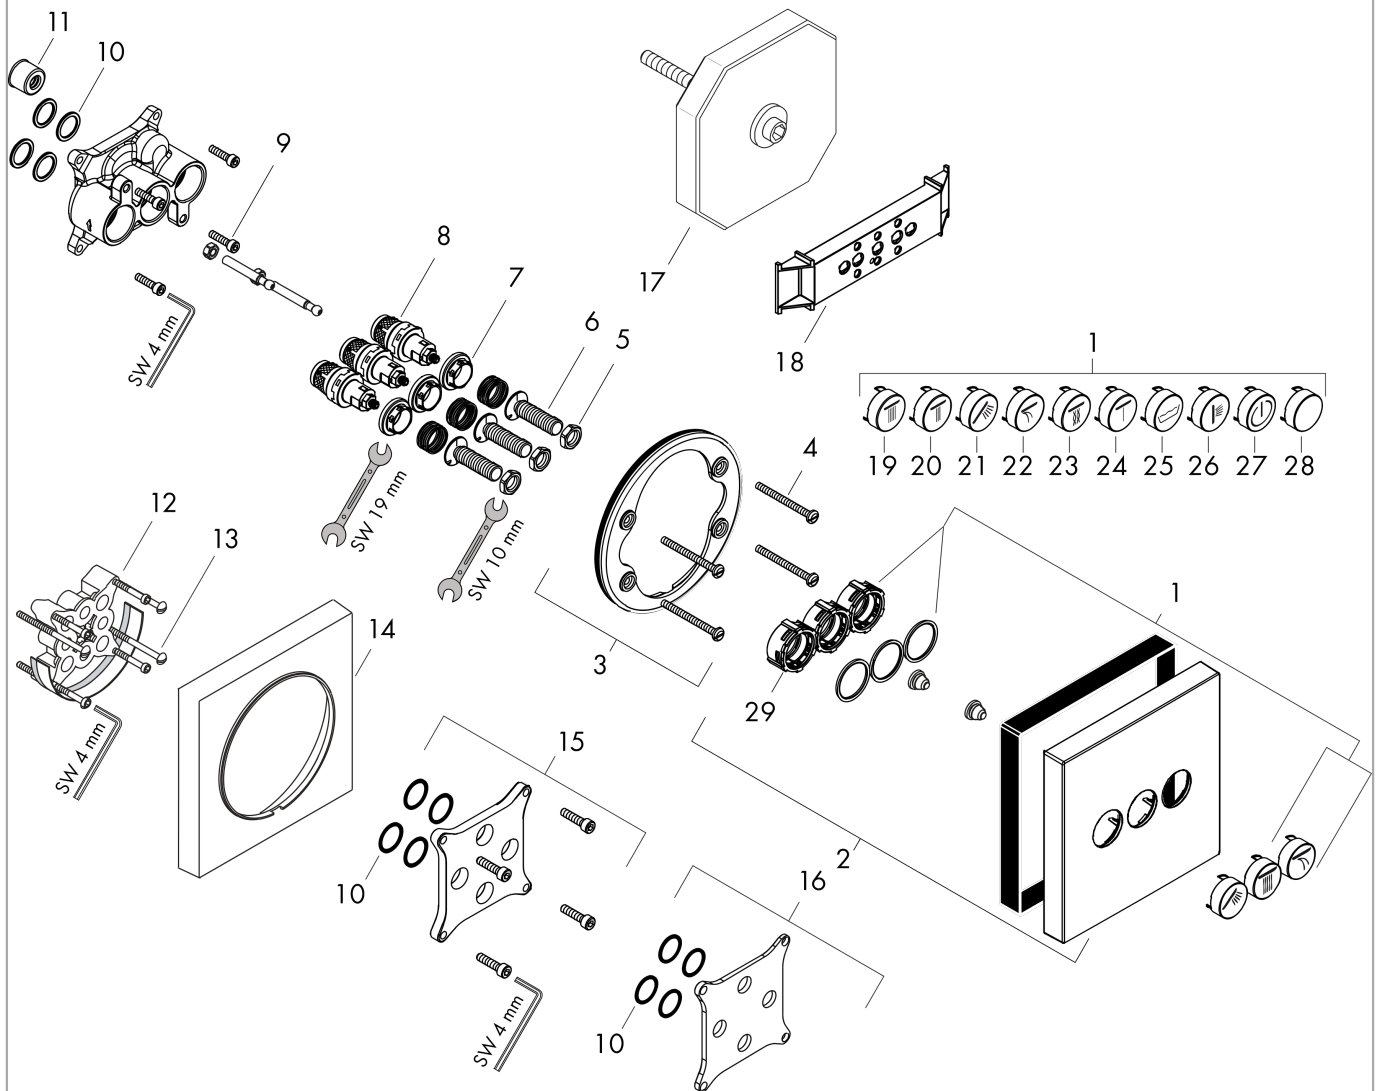

ShowerSelect**Вентиль, скрытого монтажа, для 3 потребителей**Поверхность: **Матовый черный хром** Артикульный номер: **15764340****Описание****Характеристики**

- 3 функции
- одновременное использование нескольких выходных отверстий
- клапан Select
- максимальный объем расхода воды при 3 барах: 30 л/мин
- объем расхода воды верхнее выходное отверстие: 26 л/мин
- напор слева и справа: 29 л/мин
- объем расхода воды при одновременном использовании всех выходных отверстий: 30 л/мин
- нерегулируемое ограничение температуры
- тип соединения: основной комплект
- вентиль поставляется с кнопками «Широкая струя Rain», «Узкая струя Rain» и «Ручной душ»

Покомпонентное изображение

Год выпуска: >10/21

ShowerSelect**Вентиль, скрытого монтажа, для 3 потребителей**Поверхность: **Матовый черный хром** Артикульный номер: **15764340****Перечень запасных частей**

Год выпуска: >10/21

Позиция	Описание	Артикульный номер	PC	PU
1	set of symbols	92218000	-	1
2	escutcheon 155 / 155 mm	92227340	-	1
3	holder for escutcheon	98793000	-	1
4	set of fixing screws	96454000	-	1
5	nut and flange	92696000	-	1
6	Select-adapter	92219000	-	1
7	nut	98368000	-	1
8	shut off unit	95758000	-	1
9	set of screws	96525000	-	1
10	O-ring 16x2	98133000	-	1
11	noise reduction	94073000	-	1
12	extension 25 mm	13595000	-	1
13	set of fixing screws	97747000	-	1
14	extension 22 mm	13593340	-	1
15	extension 10 mm for iBox universal with shut-off unit	92332000	-	1
16	compensation set 1°	95521000	-	1
17	flushing unit complete	15956000	-	1
18	fit-up aid	92540000	-	1
19	symbol head shower Rain large	93571880	-	1
20	symbol head shower Rain small	93572880	-	1
21	symbol handshower	93573880	-	1
22	symbol Flood jet	93574880	-	1
23	symbol Whirl	93575880	-	1
24	symbol Mono	93576880	-	1
25	symbol tub	93577880	-	1
26	symbol body shower	93578880	-	1
27	symbol ON/OFF	93579880	-	1
28	pushbutton	93955880	-	1
29	Select-adapter	94806000	-	1
a	concealed item	01800180	-	1
b	shut off unit (special)	92361000	-	1
c	Grease	90920000	-	1