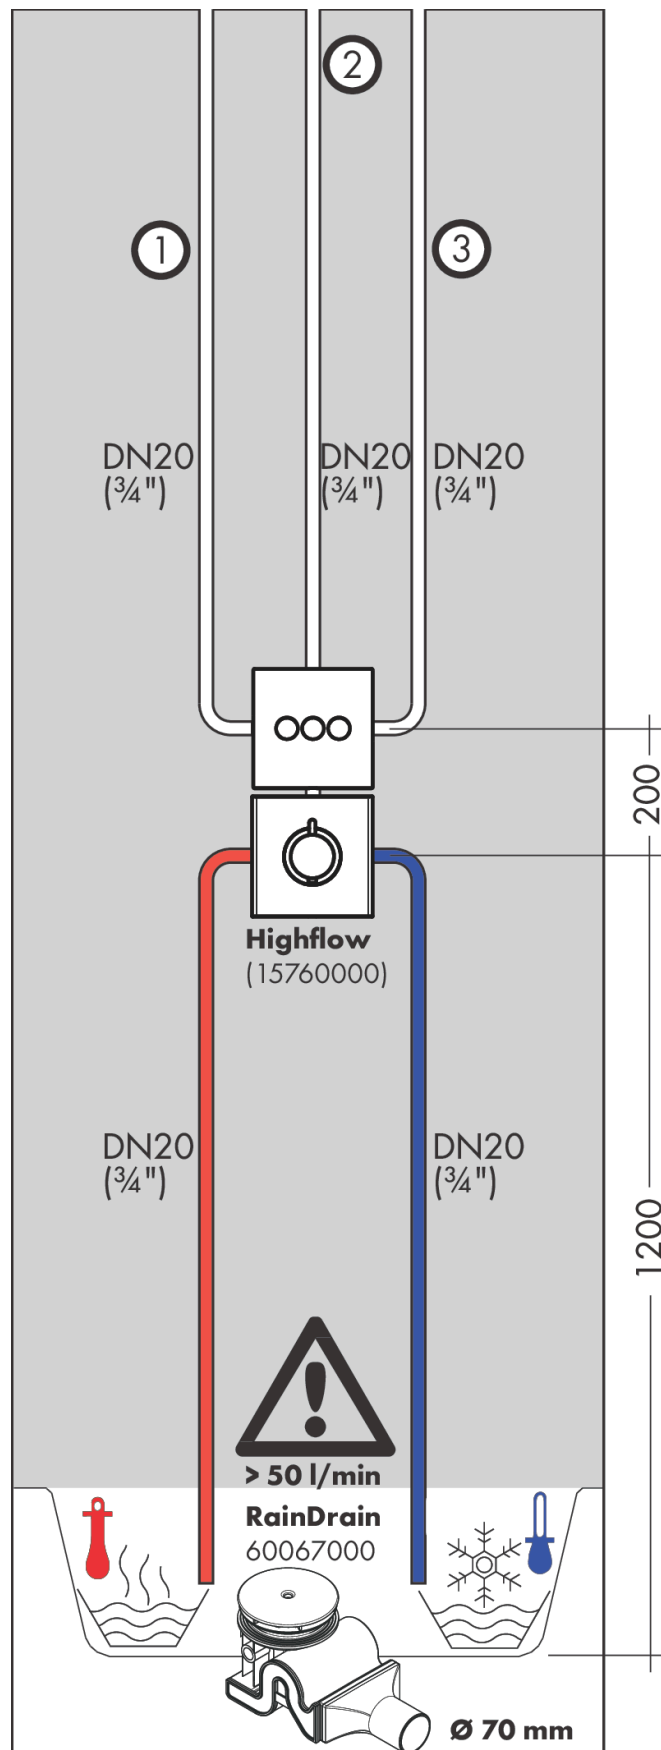

ShowerSelect

Вентиль, скрытого монтажа, для 3 потребителей

Поверхность: **Матовый черный хром** Артикульный номер: **15764340**

Пример монтажа