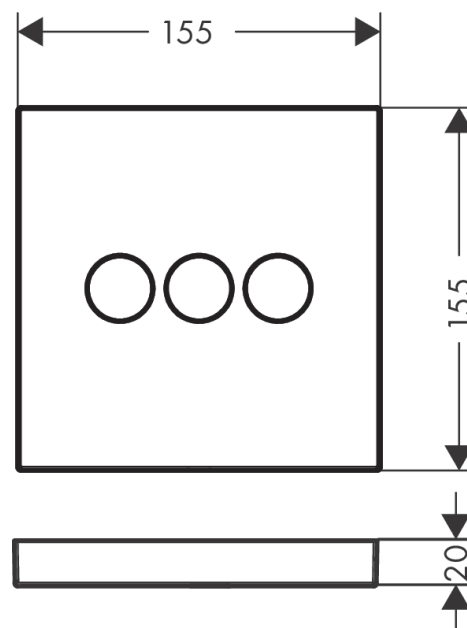

ShowerSelect**Вентиль, скрытого монтажа, для 3 потребителей**Поверхность: **Матовый черный хром** Артикульный номер: **15764340****Описание****Характеристики**

- 3 функции
- одновременное использование нескольких выходных отверстий
- клапан Select
- максимальный объем расхода воды при 3 барах: 30 л/мин
- объем расхода воды верхнее выходное отверстие: 26 л/мин
- напор слева и справа: 29 л/мин
- объем расхода воды при одновременном использовании всех выходных отверстий: 30 л/мин
- нерегулируемое ограничение температуры
- тип соединения: основной комплект
- вентиль поставляется с кнопками «Широкая струя Rain», «Узкая струя Rain» и «Ручной душ»

Технология**Награды за дизайн**

reddot winner 2021

Продукт**Чертеж**

ShowerSelect

Вентиль, скрытого монтажа, для 3 потребителей

Поверхность: **Матовый черный хром** Артикульный номер: **15764340**

График расхода воды