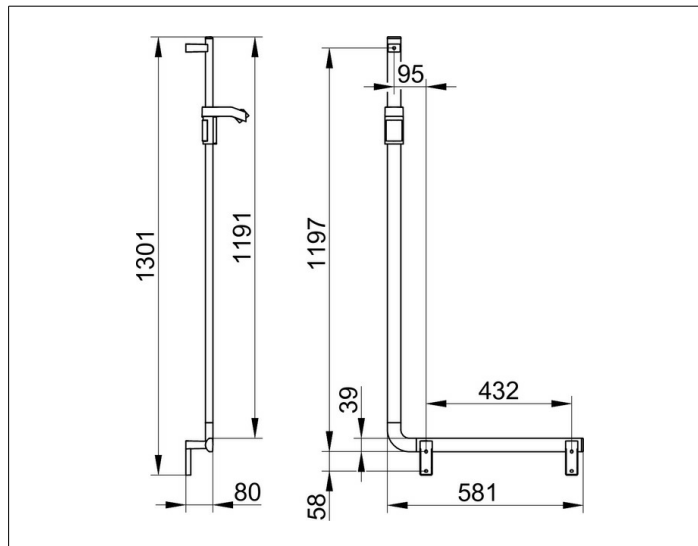

AXESS

35006011301 Угловой поручень 90°

ИЗДЕЛИЕ

ЧЕРТЕЖ

ПОВЕРХНОСТЬ

хром

ГАБАРИТЫ

581/1301 mm