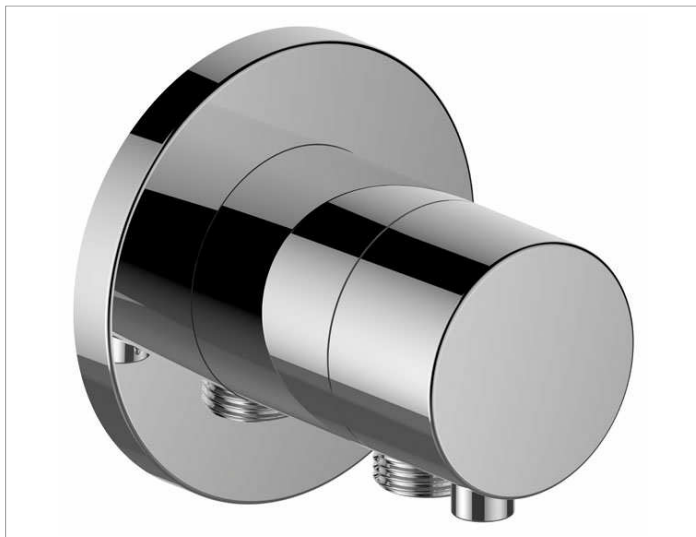

IXMO

59541011101 Запорный вентиль с выводом для шланга DN 15

ИЗДЕЛИЕ