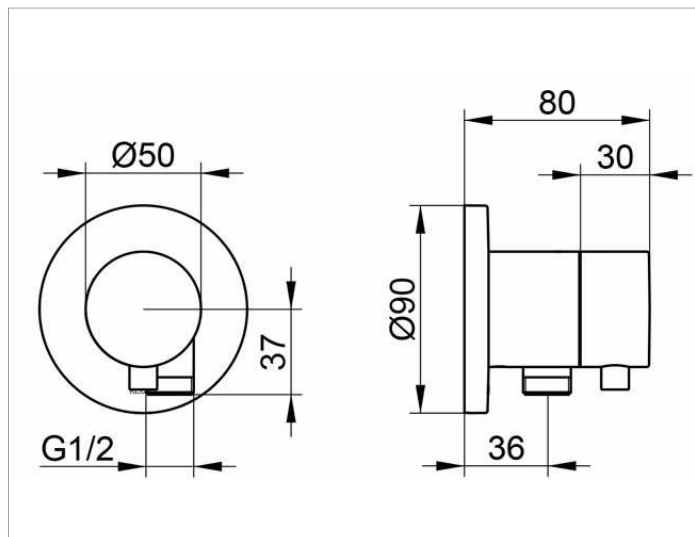

## ОПИСАНИЕ ИЗДЕЛИЯ

Наружный комплект состоит из: ручки, гильзы, розетки (круглой) и запорного вентиля, с обратным клапаном, подходит к внутренней функциональной части арт. 59541 000170

## Габариты

IXMO Comfort/Rosette rund

## спецификации

KEUCO IXMO stop valve DN15, 59541011101 chrome-plated stop valve, IXMO Comfort lever with round rosette and wall outlet for shower hose G 1/2 inch, freely positionable, with backflow preventer, installation depth 80 - 110 mm, with adjustment facilities whilst assembling for handle and rosette, rosette diameter 90 mm, 10 mm thick, total depth 80 mm, suitable for rough part no. 59541000170