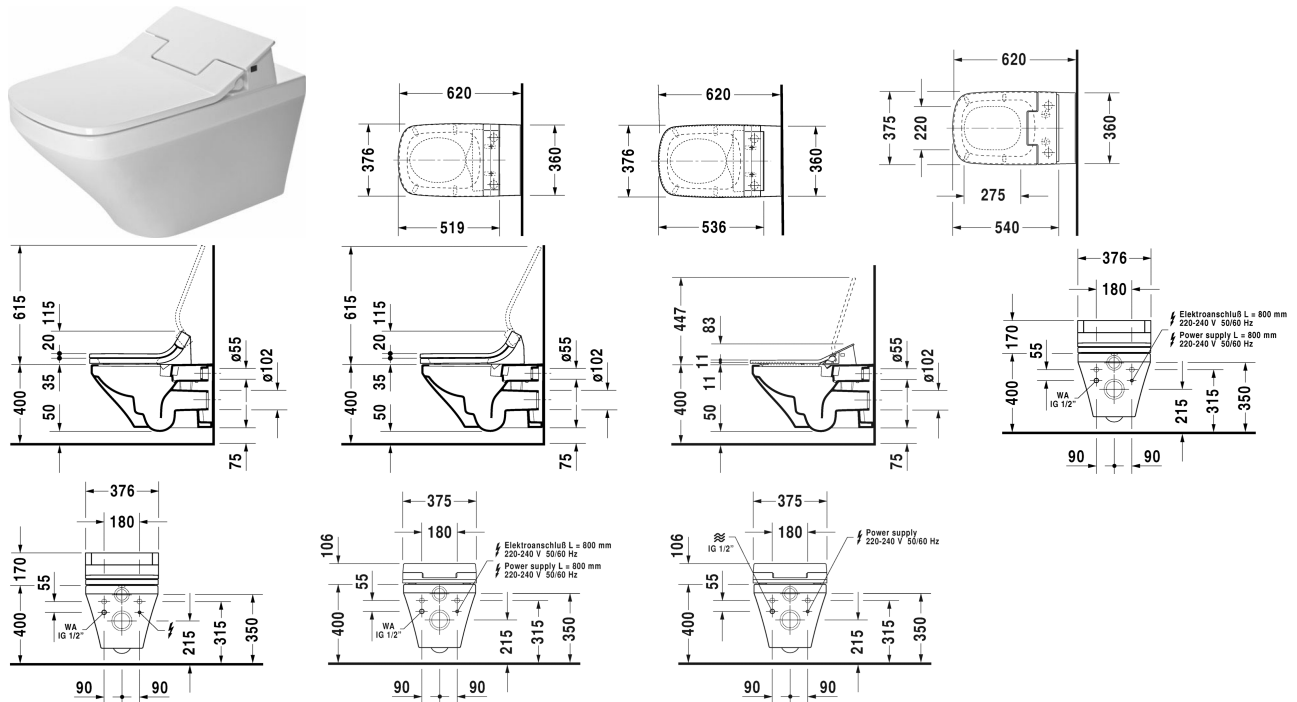

DuraStyle Унитаз подвесной Duravit Rimless для SensoWash® # 254259..00 / 254259..00

< 370 мм >

Унитаз подвесной Duravit Rimless для SensoWash®	Размеры	Вес	Номер заказа
<p>без смывного края, с вертикальным смывом, только в сочетании с SensoWash, включая компоненты для SensoWash со скрытым подключением, вкл. крепление Durafix</p>			
Цвета			
<p>00 Белый Alpin 20 HygieneGlaze (антибактериальная керамическая глазурь с практически неограниченной эффективностью)</p>			
Вариант			
<p>♣ 4,5 л</p>	370 x 620 мм	28,300 кг	254259..00
<p>♣ 4,5 л</p>	370 x 620 мм	28,300 кг	254259..00
Справка			
<p>Крепление Durafix для скрытого монтажа включено в поставку</p>			
<p>Сантехническая керамика со специальным покрытием WonderGliss остается чистой и красивой в течение долгого времени. При заказе WonderGliss добавьте "1" на 11-м месте в артикуле модели.</p>			
Аксессуары для керамики			