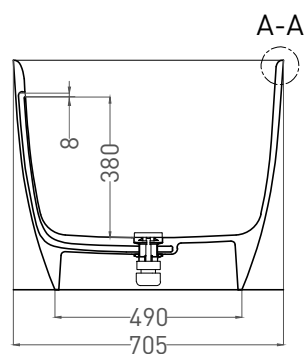

ALDA 160X70

ОТДЕЛЬНОСТОЯЩАЯ ВАННА 101914G

Дизайн: Salini SRL

salini
L'ANIMA DELL'ACQUA

Размеры: 1615 x 705 x 597 мм

Вес нетто / брутто: 129 / 180 кг

Объем до перелива: 280 л

Глубина до перелива: 380 мм

Материал: S-Sense

Покрытие: глянцевое

Цвет: RAL / белый

Комплектация: интегрированный слив-перелив, сифон, донный клапан Click-clack в цвет изделия с логотипом Salini

Требуемый смеситель: напольный

Гарантия: 10 лет

Производство: Италия / Россия

* Расположение стандартного технологического отверстия на задней стенке. В базовую комплектацию не входит, заказывается отдельно.

Salini SRL

20122 Italia, Milano, Largo Ildefonso Schuster, 1

info@salini-srl.com

www.salini-srl.com

© Salini SRL - All rights reserved

Все права защищены. Несанкционированное копирование, публикация, полное или частичное воспроизведение запрещены.