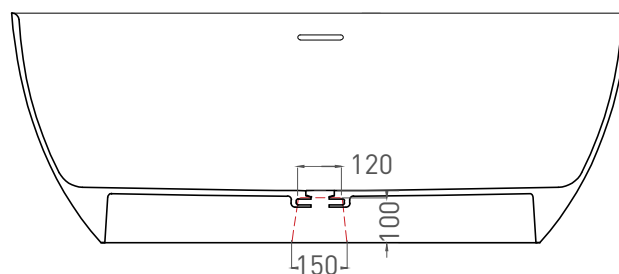

ALDA 160X70

ОТДЕЛЬНОСТОЯЩАЯ ВАННА 101924M

Дизайн: Salini SRL

salini
L'ANIMA DELL'ACQUA

Размеры: 1610 x 700 x 600 мм

Вес нетто / брутто: 100 / 151 кг

Объём до перелива: 280 л

Глубина до перелива: 380 мм

Материал: S-Stone

Покрытие: матовое

Цвет: RAL / белый

Комплектация: интегрированный слив-перелив, сифон, донный клапан Click-clack в цвет изделия с логотипом Salini

Требуемый смеситель: напольный

Гарантия: 10 лет

Производство: Италия / Россия

* Расположение стандартного технологического отверстия на задней стенке. В базовую комплектацию не входит, заказывается отдельно.

Salini SRL

20122 Italia, Milano, Largo Ildefonso Schuster, 1

info@salini-srl.com

www.salini-srl.com

© Salini SRL - All rights reserved

Все права защищены. Несанкционированное копирование, публикация, полное или частичное воспроизведение запрещены.