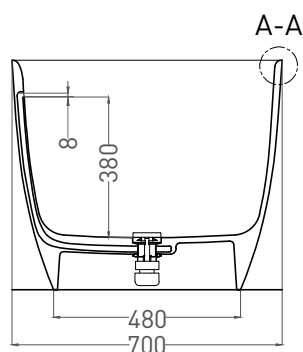

ALDA 160X70

ОТДЕЛЬНОСТОЯЩАЯ ВАННА 101924M

Дизайн: Salini SRL

salini
L'ANIMA DELL'ACQUA

Размеры: 1610 x 700 x 600 мм

Вес нетто / брутто: 100 / 151 кг

Объём до перелива: 280 л

Глубина до перелива: 380 мм

Материал: S-Stone

Покрытие: матовое

Цвет: RAL / белый

Комплектация: интегрированный слив-перелив, сифон, донный клапан Click-clack в цвет изделия с логотипом Salini

Требуемый смеситель: напольный

Гарантия: 10 лет

Производство: Италия / Россия

* Расположение стандартного технологического отверстия на задней стенке. В базовую комплектацию не входит, заказывается отдельно.

Salini SRL

20122 Italia, Milano, Largo Ildefonso Schuster, 1

info@salini-srl.com

www.salini-srl.com

© Salini SRL - All rights reserved

Все права защищены. Несанкционированное копирование, публикация, полное или частичное воспроизведение запрещены.