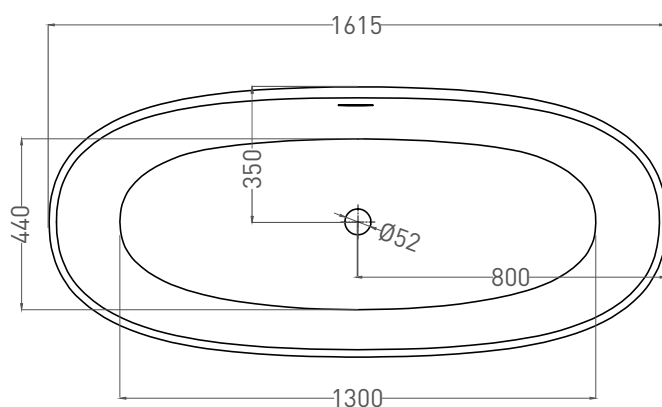

ALDA 160X70

ОТДЕЛЬНОСТОЯЩАЯ ВАННА 101914G

Дизайн: Salini SRL

salini
L'ANIMA DELL'ACQUA

Размеры: 1615 x 705 x 597 мм

Вес нетто / брутто: 129 / 180 кг

Объем до перелива: 280 л

Глубина до перелива: 380 мм

Материал: S-Sense

Покрытие: глянцевое

Цвет: RAL / белый

Комплектация: интегрированный слив-перелив, сифон, донный клапан Click-clack в цвет изделия с логотипом Salini

Требуемый смеситель: напольный

Гарантия: 10 лет

Производство: Италия / Россия

* Расположение стандартного технологического отверстия на задней стенке. В базовую комплектацию не входит, заказывается отдельно.

Salini SRL

20122 Italia, Milano, Largo Ildefonso Schuster, 1

info@salini-srl.com

www.salini-srl.com

© Salini SRL - All rights reserved

Все права защищены. Несанкционированное копирование, публикация, полное или частичное воспроизведение запрещены.