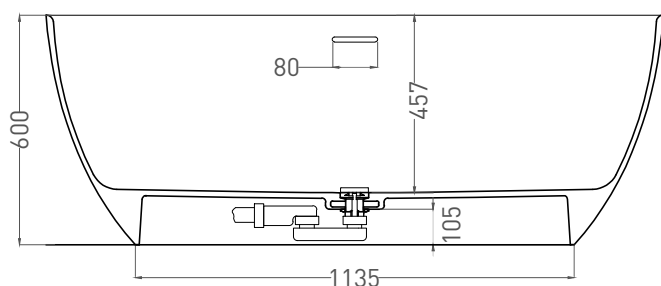

ALDA 160X70

ОТДЕЛЬНОСТОЯЩАЯ ВАННА 101924M

Дизайн: Salini SRL

salini
L'ANIMA DELL'ACQUA

Размеры: 1610 x 700 x 600 мм

Вес нетто / брутто: 100 / 151 кг

Объём до перелива: 280 л

Глубина до перелива: 380 мм

Материал: S-Stone

Покрытие: матовое

Цвет: RAL / белый

Комплектация: интегрированный слив-перелив, сифон, донный клапан Click-clack в цвет изделия с логотипом Salini

Требуемый смеситель: напольный

Гарантия: 10 лет

Производство: Италия / Россия

* Расположение стандартного технологического отверстия на задней стенке. В базовую комплектацию не входит, заказывается отдельно.

Salini SRL

20122 Italia, Milano, Largo Ildefonso Schuster, 1

info@salini-srl.com

www.salini-srl.com

© Salini SRL - All rights reserved

Все права защищены. Несанкционированное копирование, публикация, полное или частичное воспроизведение запрещены.