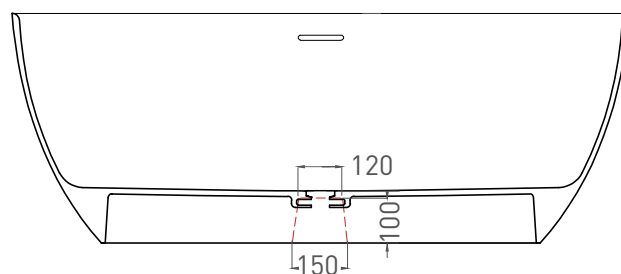

ALDA 160X70

ОТДЕЛЬНОСТОЯЩАЯ ВАННА 101914G

Дизайн: Salini SRL

salini
L'ANIMA DELL'ACQUA

Размеры: 1615 x 705 x 597 мм

Вес нетто / брутто: 129 / 180 кг

Объем до перелива: 280 л

Глубина до перелива: 380 мм

Материал: S-Sense

Покрытие: глянцевое

Цвет: RAL / белый

Комплектация: интегрированный слив-перелив, сифон, донный клапан Click-clack в цвет изделия с логотипом Salini

Требуемый смеситель: напольный

Гарантия: 10 лет

Производство: Италия / Россия

* Расположение стандартного технологического отверстия на задней стенке. В базовую комплектацию не входит, заказывается отдельно.

Salini SRL

20122 Italia, Milano, Largo Ildefonso Schuster, 1

info@salini-srl.com

www.salini-srl.com

© Salini SRL - All rights reserved

Все права защищены. Несанкционированное копирование, публикация, полное или частичное воспроизведение запрещены.