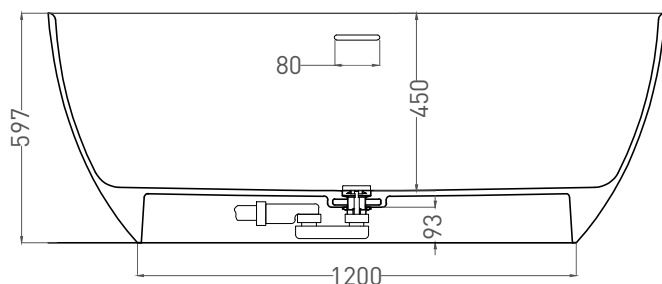

ALDA 160X70

ОТДЕЛЬНОСТОЯЩАЯ ВАННА 101914G

Дизайн: Salini SRL

salini
L'ANIMA DELL'ACQUA

Размеры: 1615 x 705 x 597 мм

Вес нетто / брутто: 129 / 180 кг

Объем до перелива: 280 л

Глубина до перелива: 380 мм

Материал: S-Sense

Покрытие: глянцевое

Цвет: RAL / белый

Комплектация: интегрированный слив-перелив, сифон, донный клапан Click-clack в цвет изделия с логотипом Salini

Требуемый смеситель: напольный

Гарантия: 10 лет

Производство: Италия / Россия

* Расположение стандартного технологического отверстия на задней стенке. В базовую комплектацию не входит, заказывается отдельно.

Salini SRL

20122 Italia, Milano, Largo Ildefonso Schuster, 1

info@salini-srl.com

www.salini-srl.com

© Salini SRL - All rights reserved

Все права защищены. Несанкционированное копирование, публикация, полное или частичное воспроизведение запрещены.