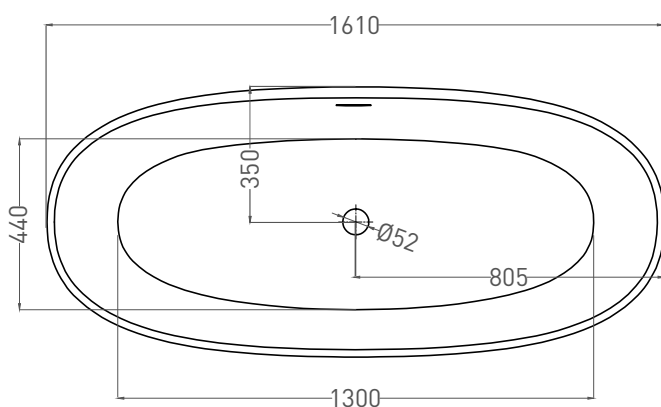

ALDA 160X70

ОТДЕЛЬНОСТОЯЩАЯ ВАННА 101924M

Дизайн: Salini SRL

salini
L'ANIMA DELL'ACQUA

Размеры: 1610 x 700 x 600 мм

Вес нетто / брутто: 100 / 151 кг

Объём до перелива: 280 л

Глубина до перелива: 380 мм

Материал: S-Stone

Покрытие: матовое

Цвет: RAL / белый

Комплектация: интегрированный слив-перелив, сифон, донный клапан Click-clack в цвет изделия с логотипом Salini

Требуемый смеситель: напольный

Гарантия: 10 лет

Производство: Италия / Россия

* Расположение стандартного технологического отверстия на задней стенке. В базовую комплектацию не входит, заказывается отдельно.

Salini SRL

20122 Italia, Milano, Largo Ildefonso Schuster, 1

info@salini-srl.com

www.salini-srl.com

© Salini SRL - All rights reserved

Все права защищены. Несанкционированное копирование, публикация, полное или частичное воспроизведение запрещены.