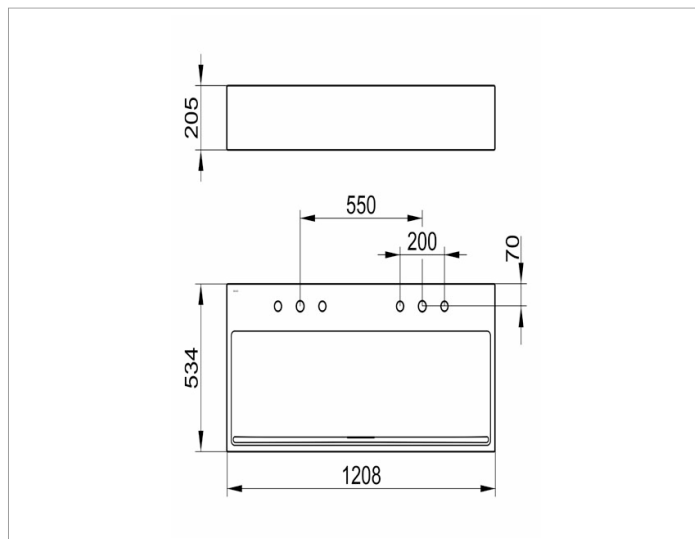

Edition 90

39080901206 Двойной керамический умывальник

ИЗДЕЛИЕ

ЧЕРТЕЖ

ОПИСАНИЕ ИЗДЕЛИЯ

для смесителя на 1 отверстие, без перелива
с поверхностной обработкой Clean Plus

поверхность

серый сланец

Габариты

1200 x 205 x 538 mm