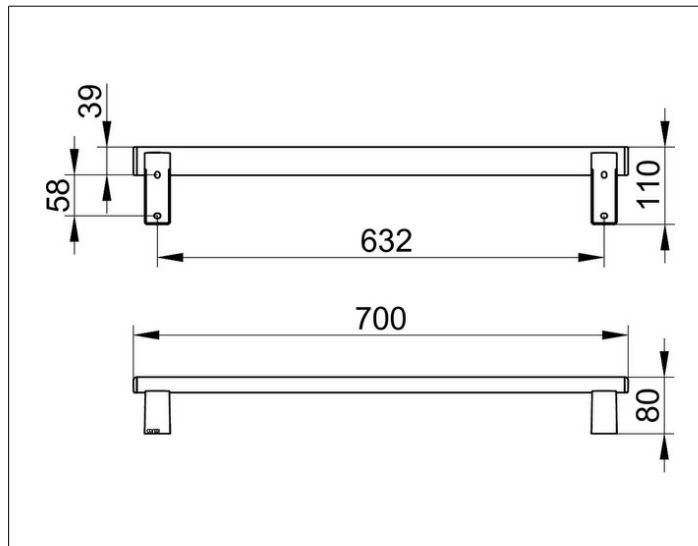

AXESS

35001010700 Поручень

ИЗДЕЛИЕ

ЧЕРТЕЖ

ОПИСАНИЕ ИЗДЕЛИЯ

для горизонтального или вертикального монтажа

ПОВЕРХНОСТЬ

хром

ГАБАРИТЫ

700 mm