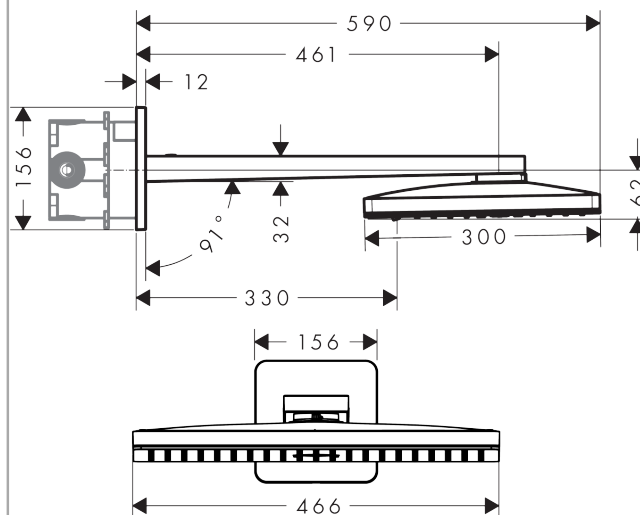

AXOR ShowerSolutions

Верхний душ 460/300 3jet, с держателем, с розеткой softcube

Поверхности : хром Артикульный номер: 35276000

Описание

Характеристики

- состоит из: верхний душ, держатель верхнего душа
- тип струи: Rain, RainStream, Mono
- размер душевого диска: 460 x 300 мм
- длина держателя для душа: 460 мм
- максимальный расход воды при 3 бар: 18 л/мин
- расход воды для струи Rain (при 3 бар): 18 л/мин
- расход воды для струи RainStream (при 3 бар): 15 л/мин
- расход воды для струи Mono (при 3 бар): 18 л/мин
- материал душевого диска: металл
- съемный душевой диск для очистки
- съемный верхний душ для очистки
- монтаж: стена, скрытый монтаж с помощью iBox Universal

Технология

Продукт

Чертеж