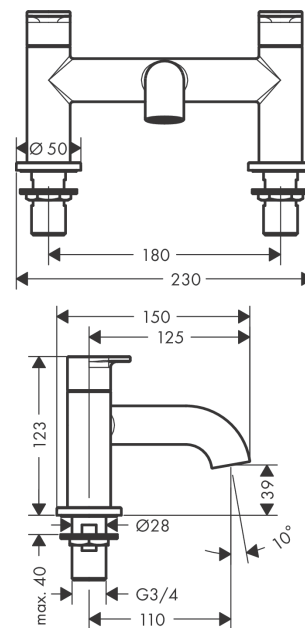

Vernis Blend

Смеситель на край ванны, на 2 отверстия

Поверхности : хром Артикульный номер: 71442000

Описание

Характеристики

- выступ 110мм
- вид соединения: G 3/4
- межосевое подключение: 180 мм
- с керамическими вентилями для горячей/холодной воды 90°
- рабочее давление от 0,2 бар

Продукт

Чертеж

График расхода воды