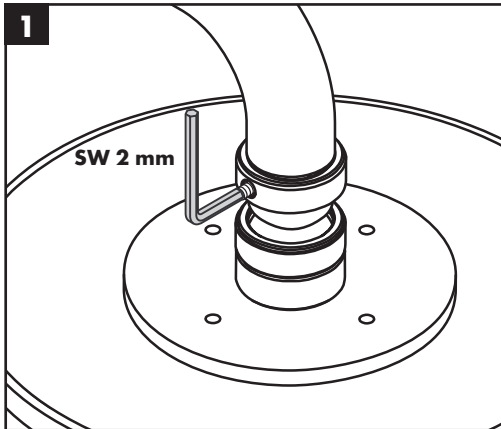

(см. стр. 34)

Комплект (см. стр. 35)

XXX = Цветная кодировка
 000 = хром
 800 = сталь
 820 = brushed nickel

Знак технического контроля

(см. стр. 36)

Монтаж см. стр. 31

Massaud / Starck / Uno²

28484000