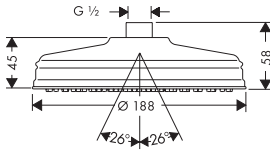

Carlton / Montreux

28487XXX