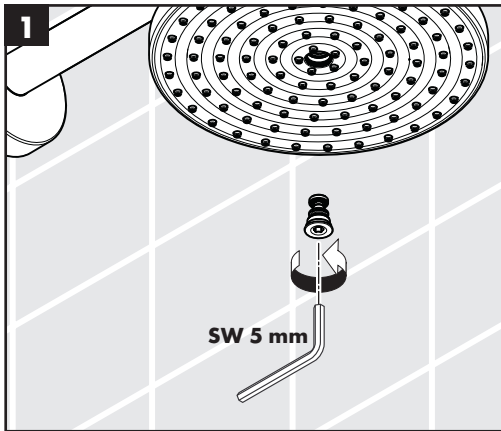

(см. стр. 34)

Комплект (см. стр. 35)

XXX = Цветная кодировка
 000 = хром
 800 = сталь
 820 = brushed nickel

Знак технического контроля

(см. стр. 36)

Монтаж см. стр. 31

Massaud / Starck / Uno²

28484000