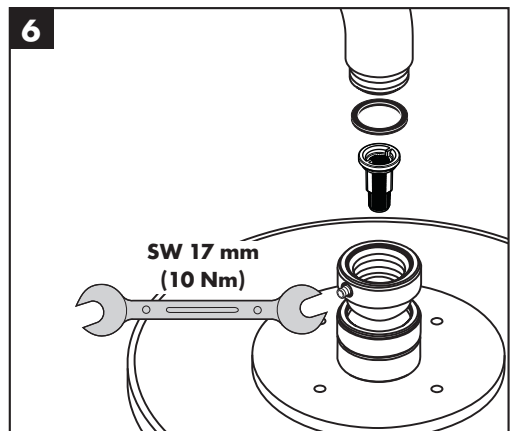

(см. стр. 34)

Комплект (см. стр. 35)

XXX = Цветная кодировка
 000 = хром
 800 = сталь
 820 = brushed nickel

Знак технического контроля

(см. стр. 36)

Монтаж см. стр. 31

Massaud / Starck / Uno²

28484000