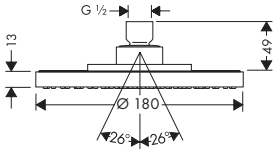

(см. стр. 34)

Комплект (см. стр. 35)

XXX = Цветная кодировка
 000 = хром
 800 = сталь
 820 = brushed nickel

Знак технического контроля

(см. стр. 36)

Монтаж см. стр. 31

Massaud / Starck / Uno²

28484000