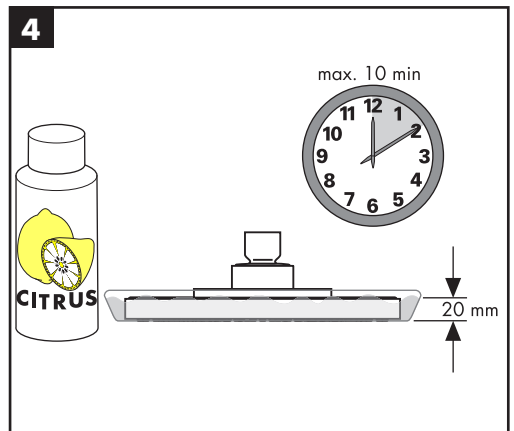

Изделие предназначено исключительно для питьевой воды!

Описание символов

Не применяйте силикон, содержащий искусственную кислоту.

Очистка (см. стр. 32 и прилагаемая брошюра)

Размеры (см. стр. 34)

Схема потока

(см. стр. 34)

Комплект (см. стр. 35)

XXX = Цветная кодировка
 000 = хром
 800 = сталь
 820 = brushed nickel

Знак технического контроля

(см. стр. 36)

Монтаж см. стр. 31

Massaud / Starck / Uno²

28484000