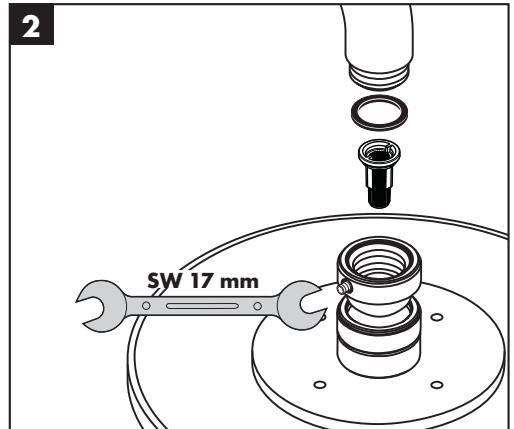

(см. стр. 34)

Комплект (см. стр. 35)

XXX = Цветная кодировка
 000 = хром
 800 = сталь
 820 = brushed nickel

Знак технического контроля

(см. стр. 36)

Монтаж см. стр. 31

Massaud / Starck / Uno²

28484000