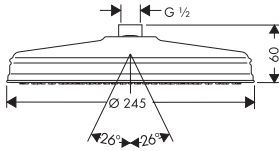

Massaud / Starck / Uno²

28484000

Carlton / Montreux

28474XXX

Carlton / Montreux

28487XXX

Citterio

28489000

Massaud / Starck / Uno² Air

28494000

Q = l/min 0 3 6 9 12 15 18 21 24 27 30
Q = l/sec 0 0,1 0,2 0,3 0,4 0,5

Q = l/min 0 3 6 9 12 15 18 21 24 27 30
Q = l/sec 0 0,1 0,2 0,3 0,4 0,5

Q = l/min 0 3 6 9 12 15 18 21 24 27 30
Q = l/sec 0 0,1 0,2 0,3 0,4 0,5