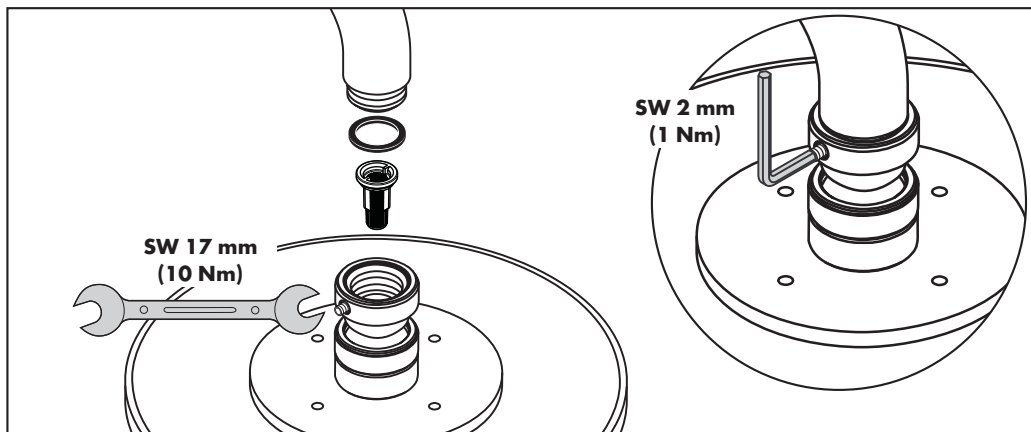

(см. стр. 34)

Комплект (см. стр. 35)

XXX = Цветная кодировка
 000 = хром
 800 = сталь
 820 = brushed nickel

Знак технического контроля

(см. стр. 36)

Монтаж см. стр. 31

Massaud / Starck / Uno²

28484000