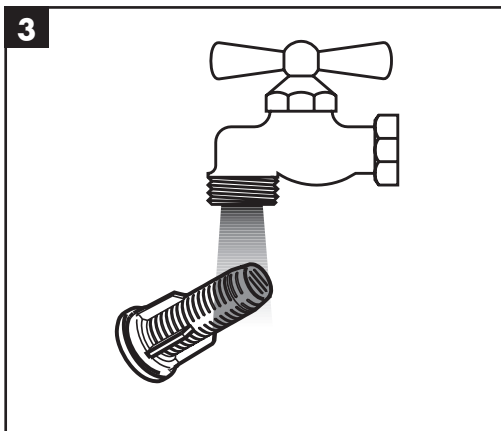

(см. стр. 34)

Комплект (см. стр. 35)

XXX = Цветная кодировка
 000 = хром
 800 = сталь
 820 = brushed nickel

Знак технического контроля

(см. стр. 36)

Монтаж см. стр. 31

Massaud / Starck / Uno²

28484000