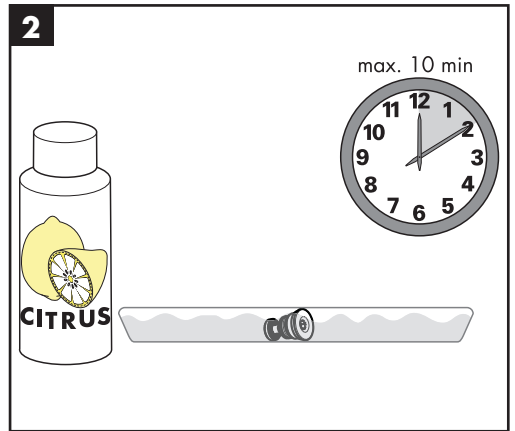

Изделие предназначено исключительно для питьевой воды!

Описание символов

Не применяйте силикон, содержащий искусственную кислоту.

Очистка (см. стр. 32 и прилагаемая брошюра)

Размеры (см. стр. 34)

Схема потока

(см. стр. 34)

Комплект (см. стр. 35)

XXX = Цветная кодировка
 000 = хром
 800 = сталь
 820 = brushed nickel

Знак технического контроля

(см. стр. 36)

Монтаж см. стр. 31

Massaud / Starck / Uno²

28484000