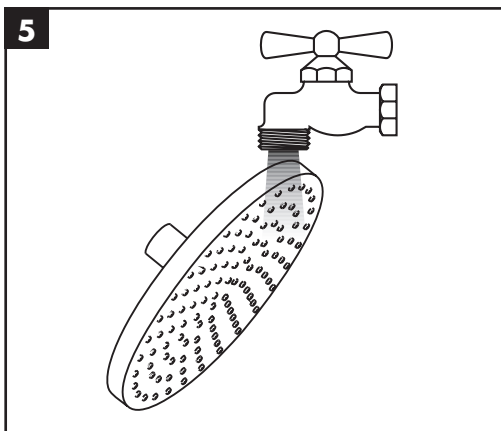

Изделие предназначено исключительно для питьевой воды!

Описание символов

Не применяйте силикон, содержащий искусственную кислоту.

Очистка (см. стр. 32 и прилагаемая брошюра)

Размеры (см. стр. 34)

Схема потока

(см. стр. 34)

Комплект (см. стр. 35)

XXX = Цветная кодировка
 000 = хром
 800 = сталь
 820 = brushed nickel

Знак технического контроля

(см. стр. 36)

Монтаж см. стр. 31

Massaud / Starck / Uno²

28484000