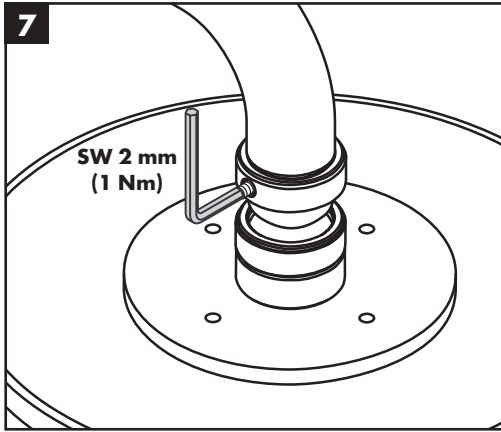

(см. стр. 34)

Комплект (см. стр. 35)

XXX = Цветная кодировка
 000 = хром
 800 = сталь
 820 = brushed nickel

Знак технического контроля

(см. стр. 36)

Монтаж см. стр. 31

Massaud / Starck / Uno²

28484000