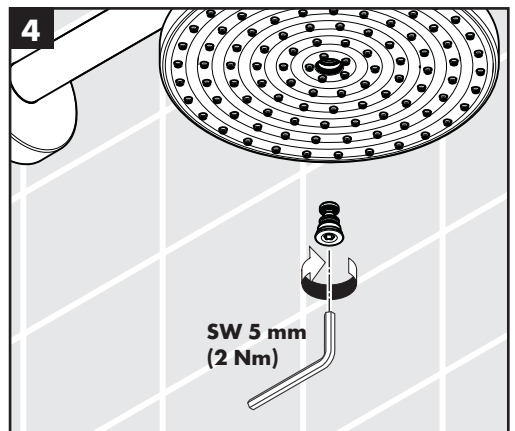

(см. стр. 34)

Комплект (см. стр. 35)

XXX = Цветная кодировка
 000 = хром
 800 = сталь
 820 = brushed nickel

Знак технического контроля

(см. стр. 36)

Монтаж см. стр. 31

Massaud / Starck / Uno²

28484000