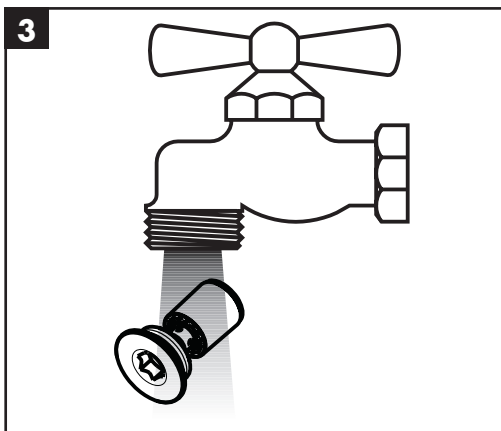

(см. стр. 34)

Комплект (см. стр. 35)

XXX = Цветная кодировка
 000 = хром
 800 = сталь
 820 = brushed nickel

Знак технического контроля

(см. стр. 36)

Монтаж см. стр. 31

Massaud / Starck / Uno²

28484000