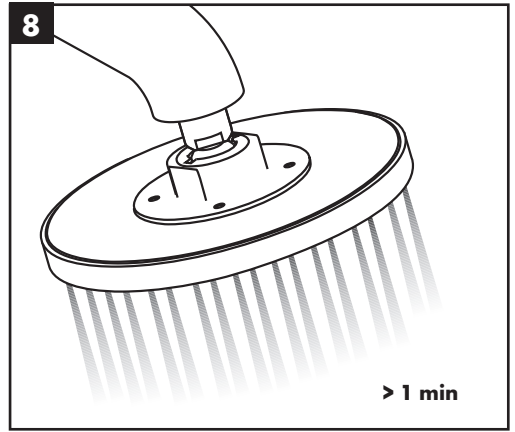

(см. стр. 34)

Комплект (см. стр. 35)

XXX = Цветная кодировка
 000 = хром
 800 = сталь
 820 = brushed nickel

Знак технического контроля

(см. стр. 36)

Монтаж см. стр. 31

Massaud / Starck / Uno²

28484000