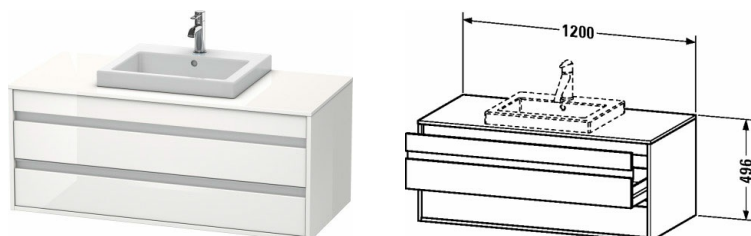

**Ketho Тумбочка подвесная # KT6756**

| &lt; 1200 мм &gt; |

Тумбочка подвесная	Размеры	Вес	Номер заказа
2 выдвижных ящика, верхний ящик, вкл. вырез и крышку для сифона, консольная столешница с одним вырезом, для 1 встроенного умывальника посередине			
<b>Цвета</b>			
M07 Бетонно-серый матовый декор M09 Светло-голубой матовый декор M14 Терра, декор M18 Белый матовый, декор M21 Орех темный декор M22 Белый глянцевый декор M31 Сосна серебристая, декор M43 Базальт матовый, декор M49 Графит матовый, декор M51 Сосна коричневая, декор M52 Европейский дуб, декор M53 Каштан темный, декор M75 Лен, декор M79 Орех натуральный, декор M91 Серо-коричневый декор			
<b>Вариант</b>			
	1200 x 550 мм		KT6756
<b>Справка</b>			
Рекомендуется малогабаритный сифон # 005076, Необходимые данные для заказа:			
<b>Соответствующая продукция</b>			
Малогабаритный сифон , 1 1/4" мм	1 1/4" мм		005076
Умывальник встраиваемый для встраивания сверху, без перелива, без площадки под смеситель, 580 x 415 мм	580 x 415 мм		031758
Умывальник встраиваемый для встраивания сверху, с переливом, с плоскостью под смеситель, глазурованная задняя стенка, вкл. заглушку для перелива, хром, 600 x 430 мм	600 x 430 мм		034760
Умывальник встраиваемый для встраивания сверху, с переливом, с плоскостью под смеситель, 545 x 435 мм	545 x 435 мм		033754
Умывальник встраиваемый для встраивания сверху, без перелива, без площадки под смеситель, 430 x 430 мм	430 x 430 мм		037243
Умывальник встраиваемый для встраивания сверху, с переливом, с плоскостью под смеситель, 560 x 455 мм	560 x 455 мм		037456
Умывальник встраиваемый для встраивания сверху, с переливом, с плоскостью под смеситель, 615 x 495 мм	615 x 495 мм		037462