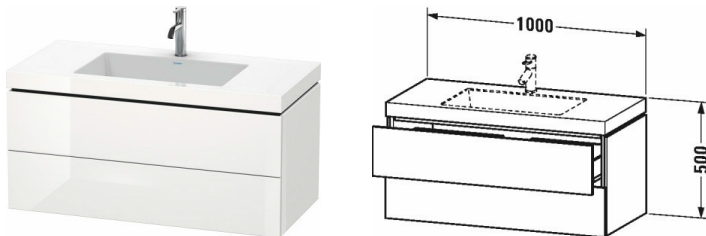

L-Cube Умывальник мебельный с подвесной тумбочкой c-bonded в комплекте # LC6928 N/O/T

| < 1000 мм > |

Умывальник мебельный с подвесной тумбочкой c-bonded в комплекте	Размеры	Вес	Номер заказа
2 выдвижных ящика, верхний ящик, вкл. вырез и крышку для сифона, без перелива, с плоскостью под смеситель, включая выпуск с керамической крышкой, включая малогабаритный сифон			
Цвета			
M03 Нефритовый гляцевый лаковый M07 Бетонно-серый матовый декор M09 Светло-голубой матовый декор M10 Абрикосово-жемчужный гляцевый лак M11 Кашемировый дуб M12 Дуб брашированный, натуральный шпон M13 Американский орех, натуральный шпон M14 Терра, декор M18 Белый матовый, декор M20 Абрикосово-жемчужный шелковисто-матовый лак M21 Орех темный декор M22 Белый гляцевый декор M27 Белая сирень, гляцевый лак M31 Сосна серебристая, декор M38 Доломитово-серый гляцевый лак M40 Черный гляцевый лак M43 Базальт матовый, декор M47 Каменно-синий гляцевый лак M49 Графит матовый, декор M51 Сосна коричневая, декор M52 Европейский дуб, декор M53 Каштан темный, декор M61 Коричнево-оливковый гляцевый лак M69 Орех брашированный (натуральный шпон) M71 Средиземноморский дуб M72 Дуб брашированный, натуральный шпон M73 Тичинская вишня M75 Лен, декор M79 Орех натуральный, декор M80 Graphit Super Matt M85 Белый гляцевый лак M86 Капучино гляцевый лак M87 Белая сирень шелковисто-матовый M89 Фланелево-серый гляцевый лак M90 Фланелево-серый шелковисто-матовый лак M91 Серо-коричневый декор			
Вариант			
мебельный умывальник Vero Air включен	1000 x 480 мм		LC6928 N/O/T
Справка			
Данный продукт поставляется только в комбинации с керамической серией Vero Air и мебельной серией L-Cube, Тумбочка прочно склеивается с умывальником и поставляется как один предмет, Мебельные умывальники не поставляются с WonderGliss, Керамика крепится на стену с помощью отдельной монтажной планки (включена в комплект), подвесные болты для монтажной планки не включены в поставку, соблюдайте инструкцию. , Система разделителей не монтируется дополнительно, она должна быть установлена на фабрике., Необходимые данные для заказа:, - внутренние разделители да/нет, - орех 77 или клен 78