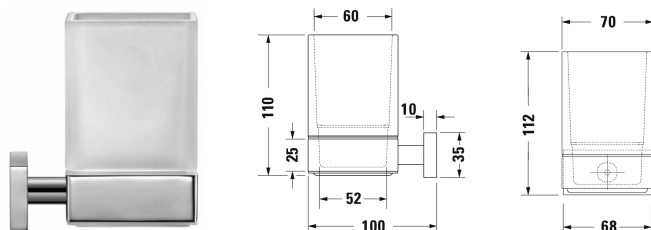

Karree Glashalter # 0099511000

|< 70 mm >|

| Glashalter | Größe | Gewicht | Bestellnummer |
|-------------------------------------------------------------------------------------------------------|-------------|-----------------|---------------|
| Glas matt, Chrom, 112 mm | | | |
| Farben | | | |
| 10 Chrom | | | |
| Variante | | | |
| | 70 x 100 mm | 0,800 Kilogramm | 0099511000 |
| Ausschreibungstext | | | |
| DURAVIT Karree Glashalter in rechteckiger Form, Glas matt und Halterung in chrom. Best.Nr.0099511000. | | | |