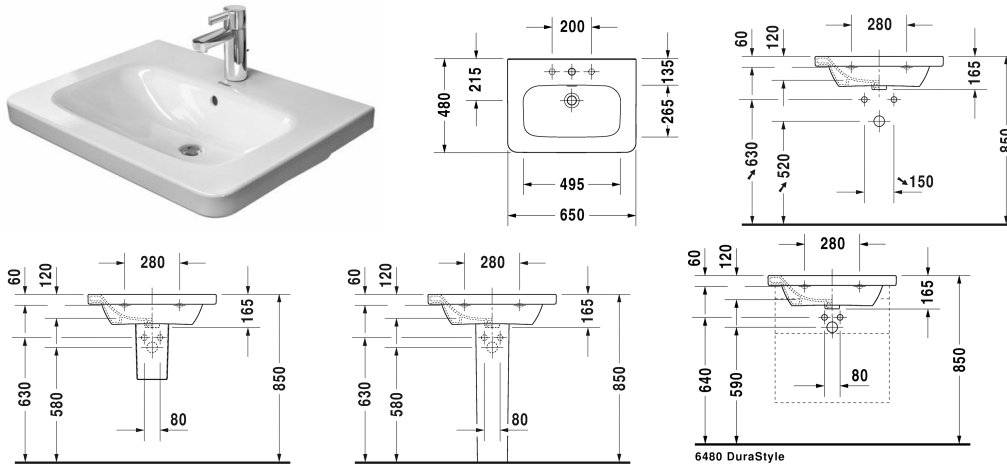

**DuraStyle Умывальник, умывальник для мебели #**  
 2320650000 / 2320650030 / 2320650060

| < 650 мм > |

Умывальник, умывальник для мебели	Размеры	Вес	Номер заказа
с плоскостью под смеситель, глазуровка снизу, 650 мм			
<b>Цвета</b>			
00 Белый Alpin			
<b>Вариант</b>			
● с переливом	650 x 480 мм	18,300 кг	2320650000
●●● с переливом	650 x 480 мм	18,300 кг	2320650030
☒ с переливом	650 x 480 мм	18,300 кг	2320650060
Сантехническая керамика со специальным покрытием WonderGliss остается чистой и красивой в течение долгого времени. При заказе WonderGliss добавьте "1" на 11-м месте в артикуле модели.			
<b>Аксессуары для керамики</b>			
Нажимной выпуск для умывальников с переливом		0,400 кг	005052
<b>Принадлежности</b>			
Полотенцедержатель труба с квадратным сечением, 14 мм, для умывальника # 232065		589 мм	0,450 кг
Трубчатый сифон для умывальника с удлиненной сливной трубой 300 мм		1 1/4" мм	0,600 кг
<b>Соответствующая продукция</b>			
Полупьедестал для # 231955, 231960, 231965, 232012, 232010, 232080, 232065, 233813, 232460, 232455, 235714,			085830
Пьедестал для # 231955, 231960, 231965, 232012, 232010, 232080, 232065, 233813, 232460, 232455, 235714,			085829