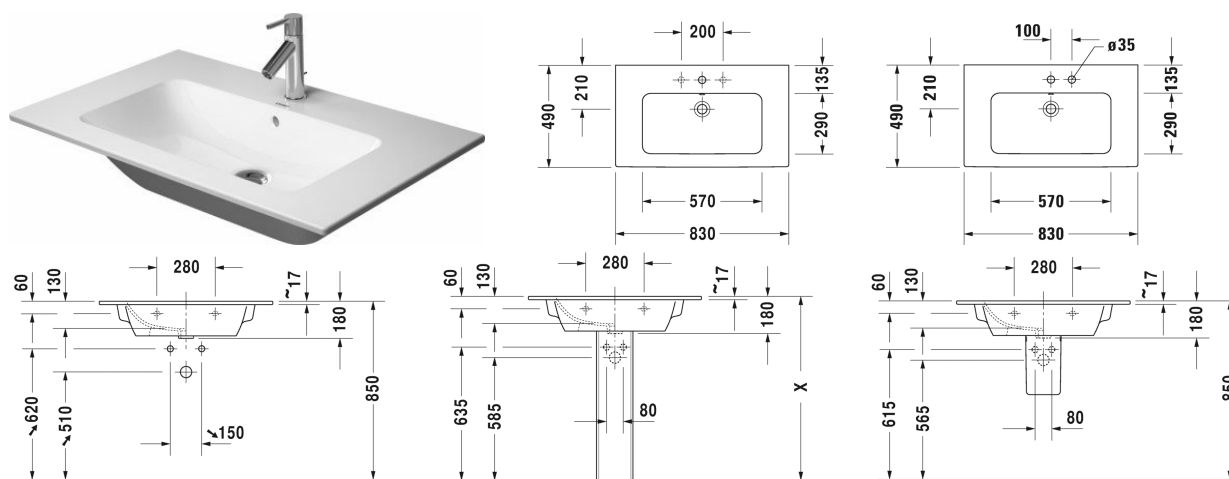

ME by Starck Умывальник, умывальник для мебели #
 233683..00 / 233683..30 / 233683..58 / 233683..60 /
 233683..00 / 233683..30 / 233683..58 / 233683..60

| < 830 мм > |

Умывальник, умывальник для мебели	Размеры	Вес	Номер заказа
с переливом, с плоскостью под смеситель, 830 мм			
Цвета			
00 Белый Alpin 32 White Satin Matt			
Вариант			
●	830 x 490 мм	21,200 кг	233683..00
● ● ●	830 x 490 мм	21,200 кг	233683..30
● ●	830 x 490 мм	21,200 кг	233683..58
☒	830 x 490 мм	21,200 кг	233683..60
●	830 x 490 мм	21,200 кг	233683..00
● ● ●	830 x 490 мм	21,200 кг	233683..30
● ●	830 x 490 мм	21,200 кг	233683..58
☒	830 x 490 мм	21,200 кг	233683..60
Сантехническая керамика со специальным покрытием WonderGliss остается чистой и красивой в течение долгого времени. При заказе WonderGliss добавьте "1" на 11-м месте в артикуле модели.			
Принадлежности			
Малогабаритный сифон	1 1/4" мм	0,400 кг	005076
Соответствующая продукция			
Тумбочка подвесная 1 выдвижное отделение, для ME by Starck # 233683, 234583, 234683, 820 x 481 мм	820 x 481 мм		LC6141