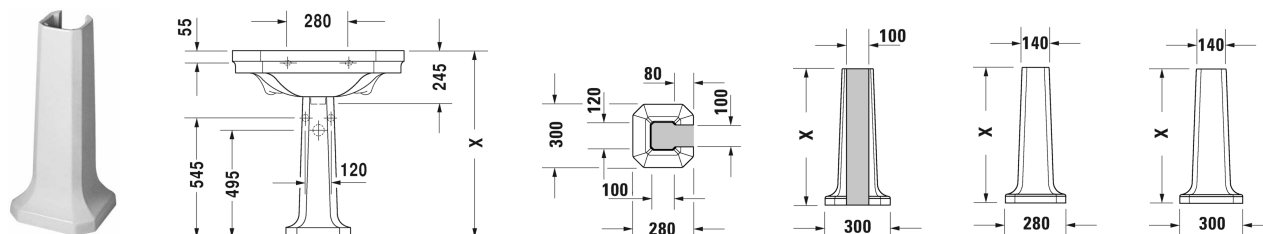

1930 Series Пьедестал # 0857900000

| < 296 мм > |

Пьедестал	Размеры	Вес	Номер заказа
для умывальника # 043880 и 043870			
Цвета			
00 Белый Alpin			
Вариант			
	296 x 280 мм	13,500 кг	0857900000
Сантехническая керамика со специальным покрытием WonderGliss остается чистой и красивой в течение долгого времени. При заказе WonderGliss добавьте "1" на 11-м месте в артикуле модели.			
Соответствующая продукция			
Умывальник с переливом, с плоскостью под смеситель, глазуровка снизу, 800 x 550 мм	800 x 550 мм		043880
Умывальник с переливом, с плоскостью под смеситель, глазуровка снизу, 700 x 500 мм	700 x 500 мм		043870

All drawings contain the necessary measurements which are subject to standard tolerances. They are stated in mm and are non-binding. Exact measurements, in particular for customised installation scenarios, can only be taken from the finished piece.