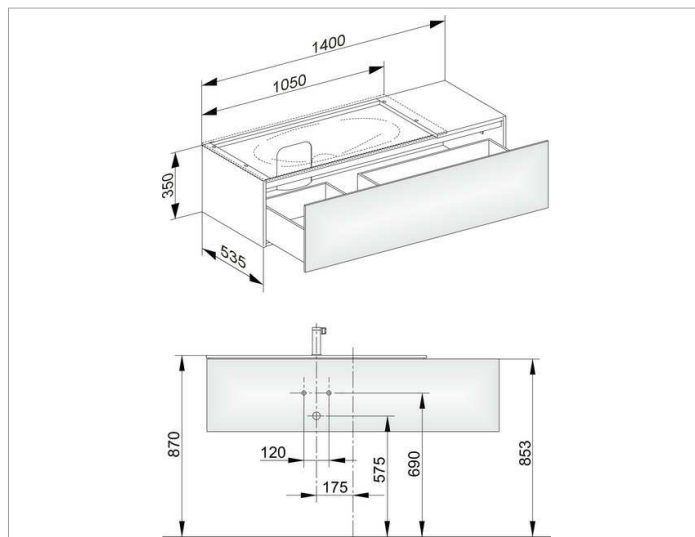

## ОПИСАНИЕ ИЗДЕЛИЯ

подходит к керамическому умывальнику арт. 31150,  
1 выдвижной фронт с нажимным открыванием Push-to-Open  
вкл. пластиковый сифон 1 1/4 x 32

## оборудование

- 2 передвижных ящика для хранения (190 x 70 x 413 мм)

## Габариты

1400 x 350 x 535 mm