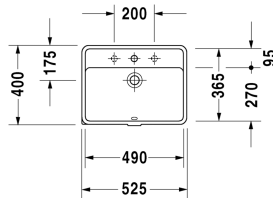

Starck 3 Умывальник встраиваемый # 0302490000 / 0302490030

| < 490 мм > |

Умывальник встраиваемый	Размеры	Вес	Номер заказа
для встраивания снизу, с переливом, с плоскостью под смеситель, включая крепление для встраивания в деревянную столешницу, 490 мм			
<b>Цвета</b>			
00 Белый Alpin			
<b>Вариант</b>			
●	490 x 365 мм	8,200 кг	0302490000
● ● ●	490 x 365 мм	8,200 кг	0302490030
<b>Справка</b>			
Габариты умывальников, встраиваемых снизу, относятся к внутренним габаритам			
Sanitary ceramics with the special WonderGliss surface finish will remain clean and attractive-looking for a long time to come. When ordering WonderGliss please add a "1" as eleventh digit to the model number.			
<b>Принадлежности</b>			
Крепление для каменных столешниц, (за исключением # 046651)		0,200 кг	005028

All drawings contain the necessary measurements which are subject to standard tolerances. They are stated in mm and are non-binding. Exact measurements, in particular for customised installation scenarios, can only be taken from the finished ceramic piece.