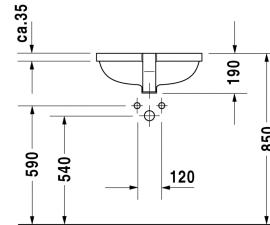

Starck 3 Умывальник встраиваемый # 0302490000 / 0302490030

| < 490 мм > |

Умывальник встраиваемый	Размеры	Вес	Номер заказа
для встраивания снизу, с переливом, с плоскостью под смеситель, включая крепление для встраивания в деревянную столешницу, 490 мм			
<b>Цвета</b>			
00 Белый Alpin			
<b>Вариант</b>			
●	490 x 365 мм	8,200 кг	0302490000
● ● ●	490 x 365 мм	8,200 кг	0302490030
<b>Справка</b>			
Габариты умывальников, встраиваемых снизу, относятся к внутренним габаритам			
Sanitary ceramics with the special WonderGliss surface finish will remain clean and attractive-looking for a long time to come. When ordering WonderGliss please add a "1" as eleventh digit to the model number.			
<b>Принадлежности</b>			
Крепление для каменных столешниц, (за исключением # 046651)		0,200 кг	005028

All drawings contain the necessary measurements which are subject to standard tolerances. They are stated in mm and are non-binding. Exact measurements, in particular for customised installation scenarios, can only be taken from the finished ceramic piece.