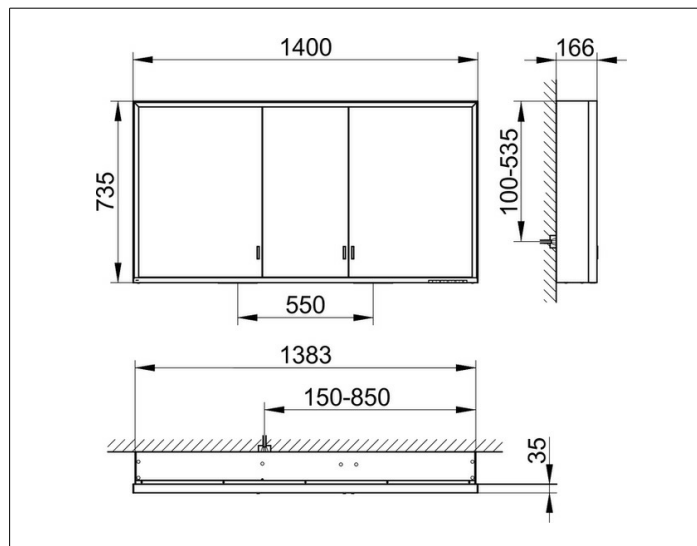

Royal Lumos

14306172301 Зеркальный шкаф

ИЗДЕЛИЕ**ЧЕРТЕЖ****ОПИСАНИЕ ИЗДЕЛИЯ**

для монтажа на стене
 бесступенчатая настройка тона подсветки от 2700 Кельвин (теплая белая) до 6500 Кельвин (дневной свет),
 3 поворотные дверцы с двусторонним озеркаливанием стекла, корпус из анодированного серебристого алюминия,
 боковины корпуса из белого лакированного стекла, задняя стенка зеркальная

ПОВЕРХНОСТЬ

серебристый анодированный

ГАБАРИТЫ

1400 x 735 x 165 mm