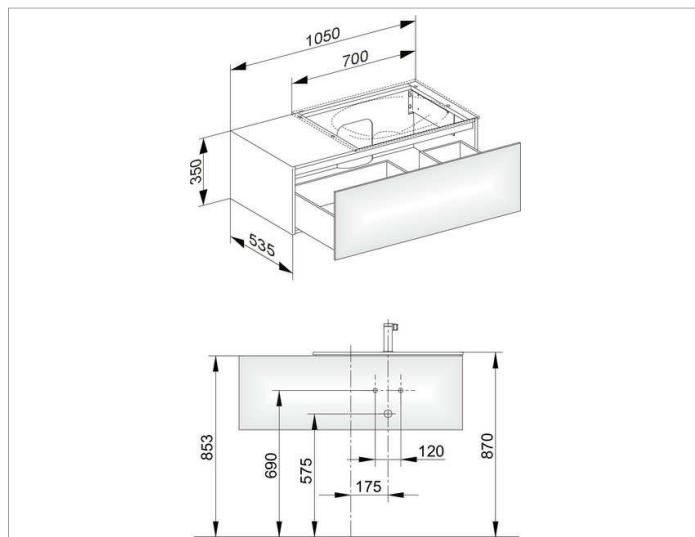

Edition 11

31154ZZ0100 Тумба под умывальник

ИЗДЕЛИЕ

ЧЕРТЕЖ

ОПИСАНИЕ ИЗДЕЛИЯ

подходит к керамическому умывальнику арт. 31140,
1 выдвижной фронт с нажимным открыванием Push-to-Open
дополнительно с внутренней светодиодной подсветкой
автоматическое вкл./выкл., теплый белый свет.

оборудование

- 1 передвижной ящик для хранения (190 x 70 x 413 мм)

поверхность

21

Габариты

1050 x 350 x 535 mm