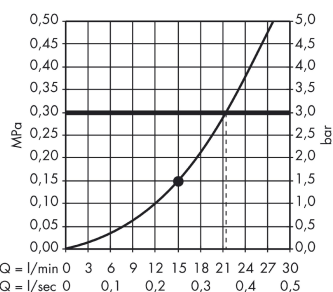

График расхода воды

Расход измерен практически с помощью соответствующей арматуры (термостат/смеситель/скрытый клапан).