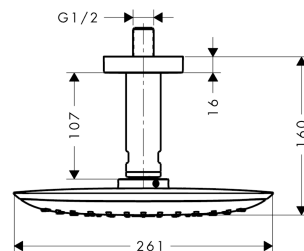

PuraVida
Верхний душ 400 1jet с потолочным подсоединением
Поверхности : **хром**   Артикульный номер : **27390000**

Описание

Характеристики

- состоит из: верхний душ, потолочное подсоединение
- тип струи: RainAir
- размер душевого диска: 390 x 260 мм
- шарнирное соединение: регулируемый угол верхнего душа
- расход воды для струи RainAir (при 3 бар): 21 л/мин
- поверхность душевого диска: хром или белый
- материал душевого диска: металл
- длина потолочного подсоединения: 100 мм
- монтаж: потолок
- соединительная резьба G 1/2

Технология

Продукт

Чертеж

График расхода воды

Расход измерен практически с помощью соответствующей арматуры (термостат/смеситель/скрытый клапан).