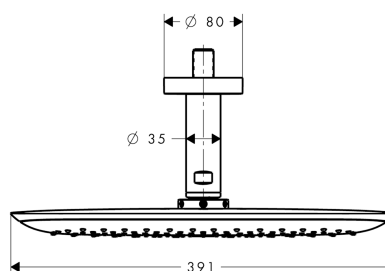

PuraVida
Верхний душ 400 1jet с потолочным подсоединением
Поверхности : **хром**   Артикульный номер : **27390000**

Описание

Характеристики

- состоит из: верхний душ, потолочное подсоединение
- тип струи: RainAir
- размер душевого диска: 390 x 260 мм
- шарнирное соединение: регулируемый угол верхнего душа
- расход воды для струи RainAir (при 3 бар): 21 л/мин
- поверхность душевого диска: хром или белый
- материал душевого диска: металл
- длина потолочного подсоединения: 100 мм
- монтаж: потолок
- соединительная резьба G 1/2

Технология

Продукт

Чертеж

График расхода воды

Расход измерен практически с помощью соответствующей арматуры (термостат/смеситель/скрытый клапан).