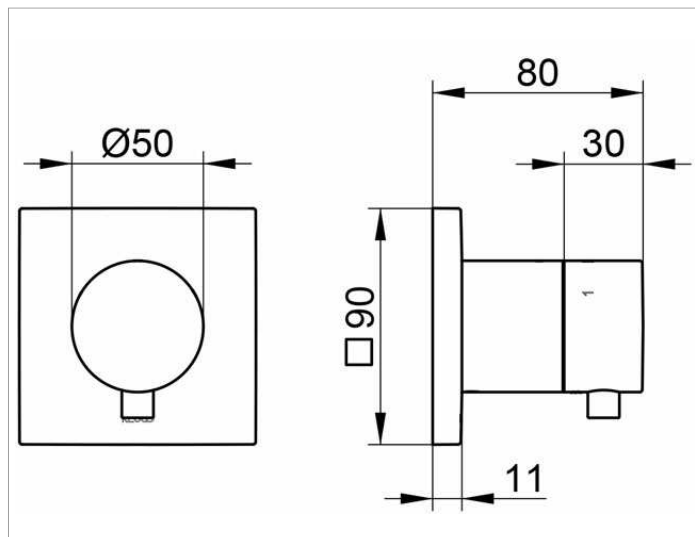

IXMO

59549011002 Встраиваемый запорный вентиль с переключателем на 3 потребителя DN 15

**ИЗДЕЛИЕ**

**ЧЕРТЕЖ**

**ОПИСАНИЕ ИЗДЕЛИЯ**

Наружный комплект состоит из: ручки, гильзы, розетки (квадратной) и запорного вентиля переключателя, подходит к внутренней функциональной части арт. 59548 000070

**поверхность**

хром