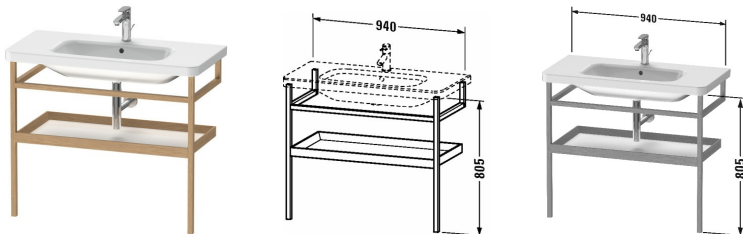

**DuraStyle Мебельные аксессуары - полотенцедержатель с полочкой # DS9883**

| < 940 мм > |

Мебельные аксессуары - полотенцедержатель с полочкой	Размеры	Вес	Номер заказа
для DuraStyle # 232010			
<b>Цвета</b>			
M07 Бетонно-серый матовый декор M09 Светло-голубой матовый декор M76 Европейский дуб, цельный M77 Черный орех, цельный M91 Серо-коричневый декор			
<b>Вариант</b>	940 x 440 мм		DS9883
<b>Справка</b>			
корпус - на выбор - массив дуба 76 или массив американского ореха 77, полка: возможные цвета - декор 07 - бетонно-серый матовый/ 09 - бледно-голубой матовый/ 18 - белый матовый/ 22 белый глянцевый/ 43 базальт матовый/ 49 графит матовый/ 91 песочный матовый/ крепление к стене включено, Необходимые данные для заказа: -, исполнение полочки, - цвет корпуса			
<b>Соответствующая продукция</b>			
Умывальник, умывальник для мебели с плоскостью под смеситель, глазуровка снизу, 1000 x 480 мм	1000 x 480 мм		232010