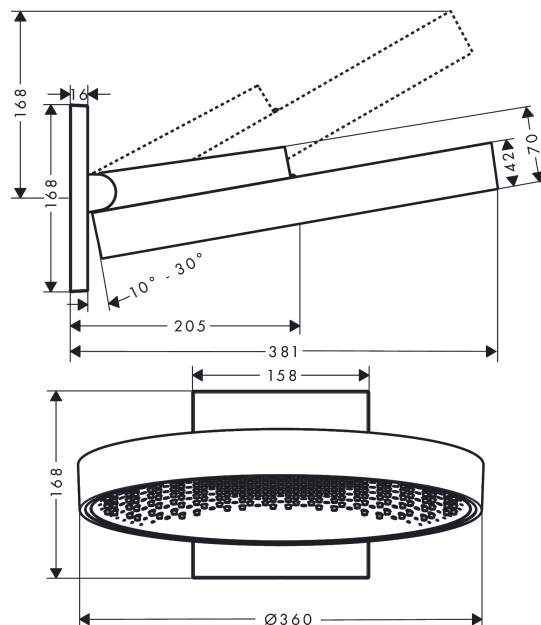

Rainfinity

Верхний душ 360 1jet с настенным креплением

Поверхности : **хром**   Артикульный номер: **26230000**

Описание

Характеристики

- состоит из: верхний душ, держатель верхнего душа
- выступ 381 мм
- средний распылительный диск: 205 мм
- размер душевого диска: 360 мм
- держатель для душа со сменным углом наклона на 10-30°
- тип струи: PowderRain
- расход воды PowderRain (при 3 барах): 21 л/мин
- поверхность душевого диска: графит
- материал душевого диска: алюминий
- съемный верхний душ для очистки
- монтаж: стена
- соединительная резьба G ½
- величина соединения: DN15

Технология

Продукт

Чертеж