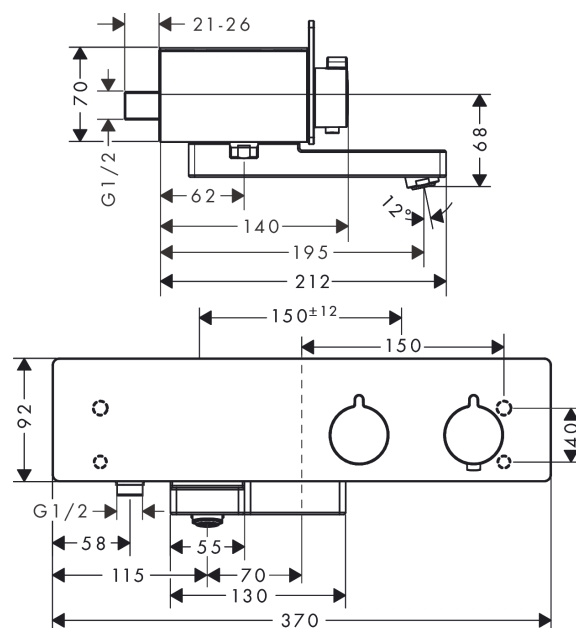

ShowerTablet

Термостат ShowerTablet 350, BM

Поверхности : **хром** Артикульный номер: **13107000**

Описание

Характеристики

- выступ 195 мм
- 2 потребителя
- невозможно использование одновременно двумя потребителями
- межосевое подключение: 150 мм ± 12 мм
- расход воды изливом на ванны при 3 барах: 20 л/мин
- расход воды ручным душем при 3 барах: 14 л/мин
- картридж термостата, запорный и переключающий вентиль
- предохранительный ограничитель при 40°C
- регулируемое ограничение температуры
- с изолированной подачей воды
- клапан обратного тока воды
- с шумопоглотителем
- материал рукояток: металл
- поверхность полочки: анодированный алюминий
- материал крышки: безопасное стекло
- поверхность крышки цветовой вариант -000 = зеркальное стекло. Цветовой вариант -400 мм
- вид соединения: 1/2"
- величина соединения: DN15
- грязеулавливающий фильтр входит в комплект поставки

Технология

Награды за дизайн

Продукт

Чертеж

ShowerTablet

Термостат ShowerTablet 350, BM

Поверхности : **хром** Артикульный номер: **13107000**

График расхода воды