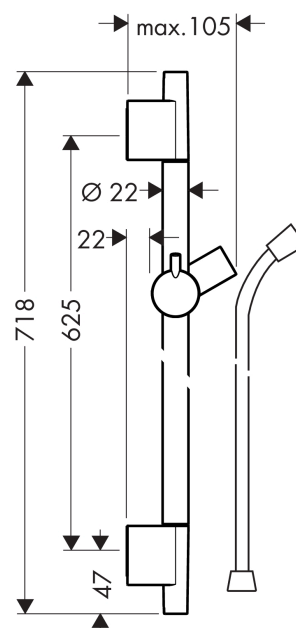

Unica**Душевая штанга S Puro 65 см со шлангом**Поверхности : **шлиф. черный хром** Артикульный номер: **28632340****Описание****Характеристики**

- состоит из: душевая штанга, держатель для душа, ползунок
- со стороны душа упорный подшипник, предотвращающий перекручивание душевого шланга
- профиль вертикальной трубки: круглая
- длина вертикальной трубки: 718.0 мм
- диаметр штанги: 22 мм
- длина душевого шланга: 1600.0 мм
- полностью хромированный держатель душа из металла
- держатель с функцией фиксации
- держатель с плавной регулировкой
- регулировка угла наклона в соответствии с растром
- хромированные настенные крепления из пластика
- расстояние между отверстиями: 625.0 мм

Награды за дизайн**Продукт****Чертеж**

Unica

Душевая штанга S Puro 65 см со шлангом

Поверхности : шлиф. черный хром Артикульный номер: 28632340

Пример монтажа

Unica

Душевая штанга S Puro 65 см со шлангом

Поверхности : шлиф. черный хром Артикульный номер: 28632340

Покомпонентное изображение

Год выпуска: >11/19

Unica

Душевая штанга S Puro 65 см со шлангом

Поверхности : **шлиф. черный хром** Артикульный номер: **28632340**

Перечень запасных частей

Год выпуска: >11/19

Позиция	Описание	Артикульный номер	PC	PU
1	cover	97709340	-	1
2	support, assy	97651340	-	1
3	tile-matching-disk 7 mm	97450000	-	1
4	wall support	96275000	-	1
5	mounting set	96179000	-	1
6	shower hose Isiflex'B 1,60 m	28276340	-	1