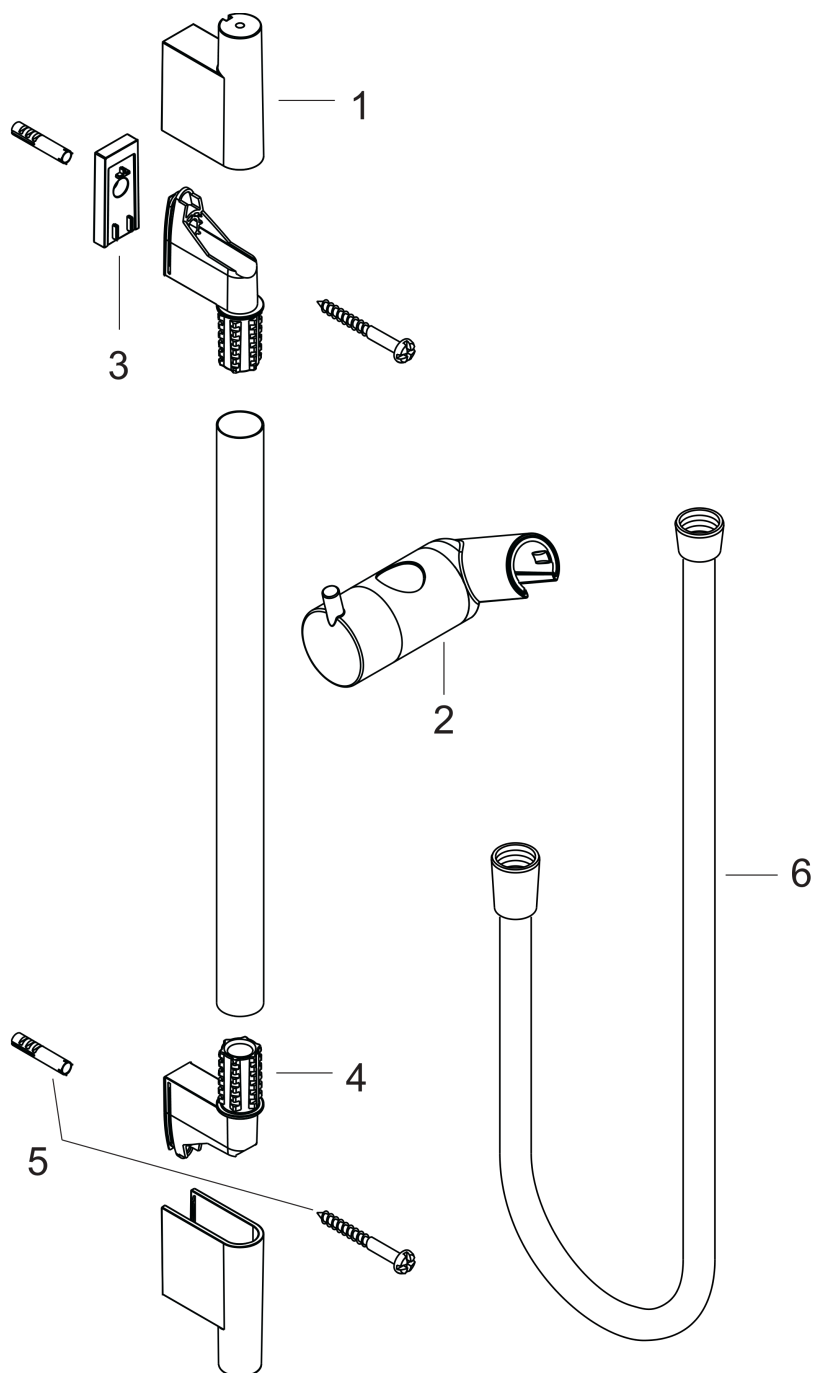

Unica**Душевая штанга S Puro 65 см со шлангом**Поверхности : **шлиф. черный хром** Артикульный номер: **28632340****Описание****Характеристики**

- состоит из: душевая штанга, держатель для душа, ползунок
- со стороны душа упорный подшипник, предотвращающий перекручивание душевого шланга
- профиль вертикальной трубки: круглая
- длина вертикальной трубки: 718.0 мм
- диаметр штанги: 22 мм
- длина душевого шланга: 1600.0 мм
- полностью хромированный держатель душа из металла
- держатель с функцией фиксации
- держатель с плавной регулировкой
- регулировка угла наклона в соответствии с растром
- хромированные настенные крепления из пластика
- расстояние между отверстиями: 625.0 мм

Награды за дизайн**Продукт****Чертеж**

Unica

Душевая штанга S Puro 65 см со шлангом

Поверхности : шлиф. черный хром Артикульный номер: 28632340

Пример монтажа

Unica

Душевая штанга S Puro 65 см со шлангом

Поверхности : шлиф. черный хром Артикульный номер: 28632340

Покомпонентное изображение

Год выпуска: >11/19

Unica

Душевая штанга S Puro 65 см со шлангом

Поверхности : **шлиф. черный хром** Артикульный номер: **28632340**

Перечень запасных частей

Год выпуска: >11/19

Позиция	Описание	Артикульный номер	PC	PU
1	cover	97709340	-	1
2	support, assy	97651340	-	1
3	tile-matching-disk 7 mm	97450000	-	1
4	wall support	96275000	-	1
5	mounting set	96179000	-	1
6	shower hose Isiflex'B 1,60 m	28276340	-	1