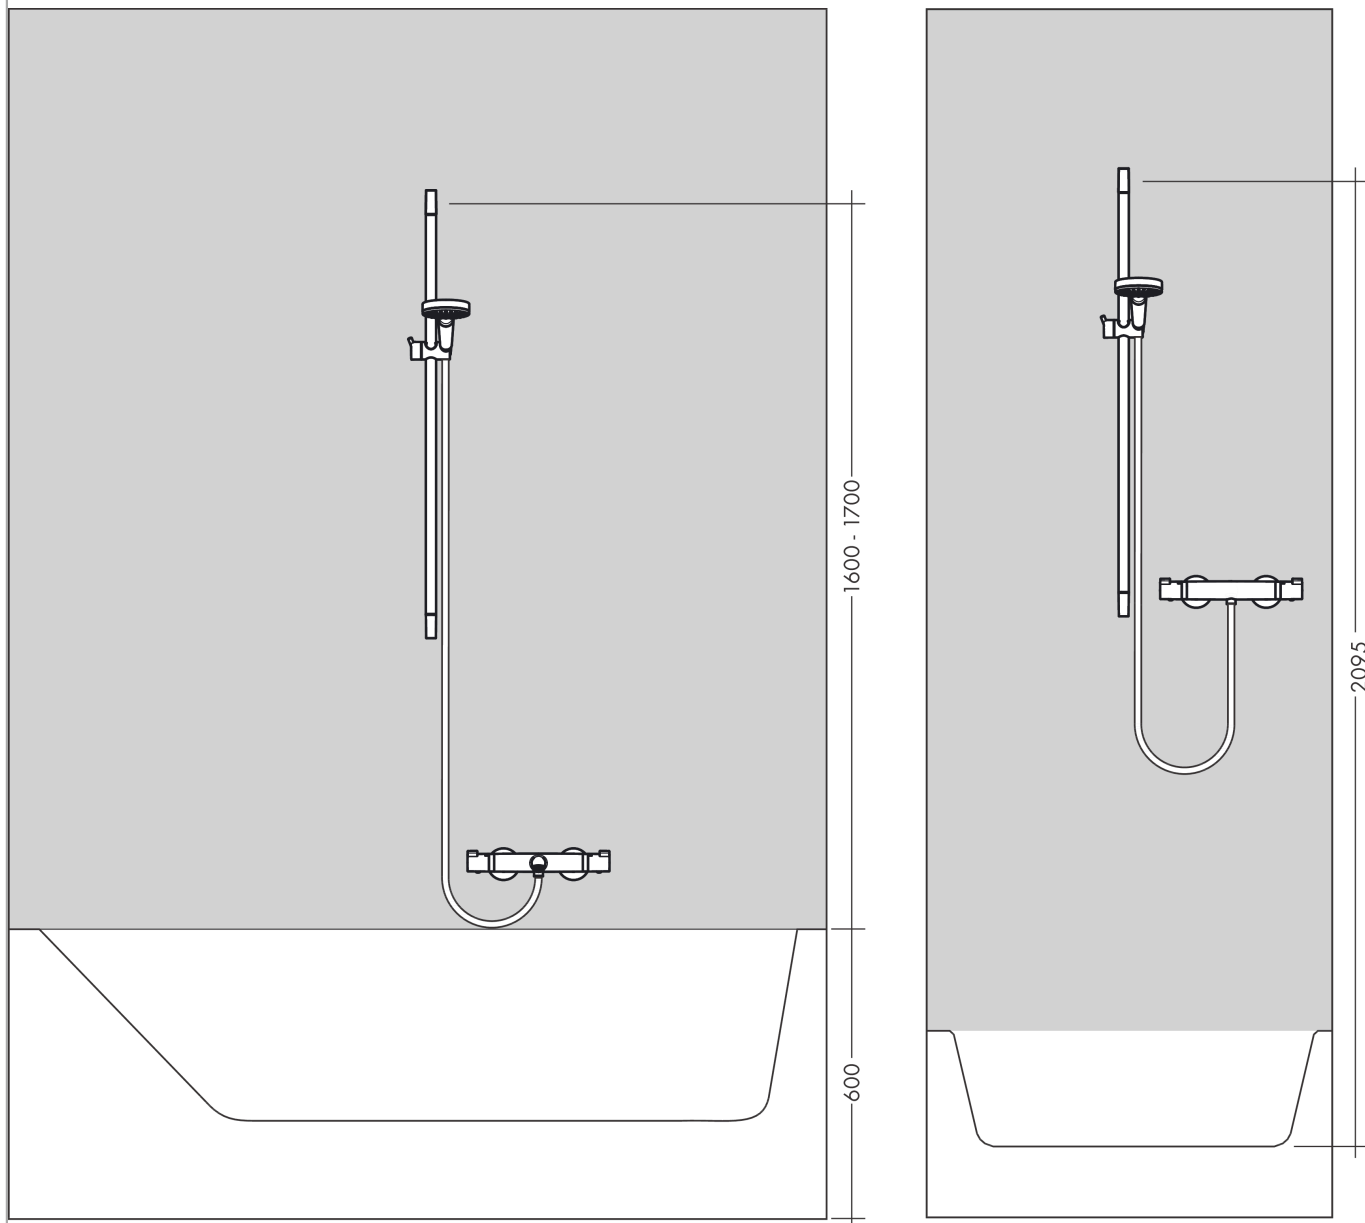

Unica**Душевая штанга S Puro 65 см со шлангом**Поверхности : **шлиф. черный хром** Артикульный номер: **28632340****Описание****Характеристики**

- состоит из: душевая штанга, держатель для душа, ползунок
- со стороны душа упорный подшипник, предотвращающий перекручивание душевого шланга
- профиль вертикальной трубки: круглая
- длина вертикальной трубки: 718.0 мм
- диаметр штанги: 22 мм
- длина душевого шланга: 1600.0 мм
- полностью хромированный держатель душа из металла
- держатель с функцией фиксации
- держатель с плавной регулировкой
- регулировка угла наклона в соответствии с растром
- хромированные настенные крепления из пластика
- расстояние между отверстиями: 625.0 мм

Награды за дизайн**Продукт****Чертеж**

Unica

Душевая штанга S Puro 65 см со шлангом

Поверхности : шлиф. черный хром Артикульный номер: 28632340

Пример монтажа

Unica

Душевая штанга S Puro 65 см со шлангом

Поверхности : шлиф. черный хром Артикульный номер: 28632340

Покомпонентное изображение

Год выпуска: >11/19

Unica

Душевая штанга S Puro 65 см со шлангом

Поверхности : **шлиф. черный хром** Артикульный номер: **28632340**

Перечень запасных частей

Год выпуска: >11/19

Позиция	Описание	Артикульный номер	PC	PU
1	cover	97709340	-	1
2	support, assy	97651340	-	1
3	tile-matching-disk 7 mm	97450000	-	1
4	wall support	96275000	-	1
5	mounting set	96179000	-	1
6	shower hose Isiflex'B 1,60 m	28276340	-	1