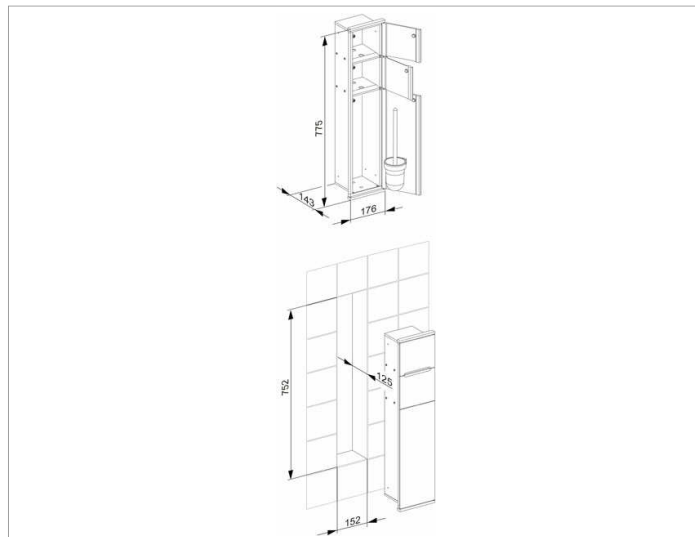

Plan Integral

44964011702 Модуль для WC 1

ИЗДЕЛИЕ

ЧЕРТЕЖ

ОПИСАНИЕ ИЗДЕЛИЯ

для встроенного монтажа
Фронт: алюминий, лак
на выбор- серебристый алюминий (RAL 9006)
или белый (RAL 9010)
Встраиваемый корпус: оцинкованная сталь, лак
в комплекте из:
- бумагодержателя
- отсека для запасного рулона
- туалетного ершика
- запасной головкой ёршика

поверхность

хром/алюминий лак/справа

Габариты

176 x 775 x 143 mm

спецификации

KEUCO PLAN INTEGRAL 44964011702 WC Module 1
A classic WC module in a stylish yet functional design
For recessed installation
Front: chrome-plated/aluminium lacquered
Recessed carcass: sheet steel zinc-plated ant lacquered
door right hand hinged, the recessed grip is covered and integrated,

Complete, consisting of:
Toilet paper holder
Spare toilet roll compartment
Toilet brush set
Spare brush head

Exterior measurements: Height 30-1/2", width 6-15/16", depth 5-5/8"

Cutout measurements: Height 29-5/8", width 6", depth 4-15/16"