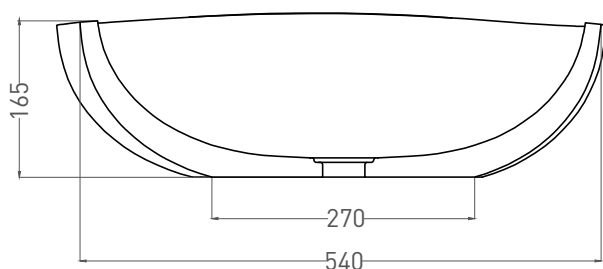

GLORIA 06

РАКОВИНА НАКЛАДНАЯ 1102206M

Дизайн: Salini SRL

salini
L'ANIMA DELL'ACQUA

Размеры: 560 x 390 x 165 мм

Вес нетто / брутто: 10 / 12 кг

Материал: S-Stone

Покрытие: матовое

Цвет: RAL / белый

Комплектация: раковина с отверстием

Требуемый смеситель: настольный / настенный

Гарантия: 10 лет

Производство: Италия / Россия

Тип монтажа: на столешницу

Salini SRL

20122 Italia, Milano, Largo Ildefonso Schuster, 1