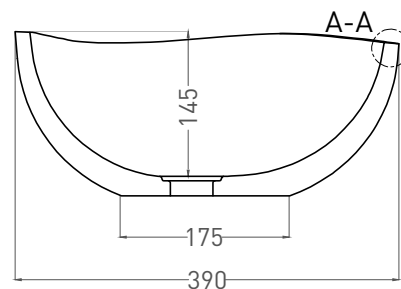

GLORIA 06

РАКОВИНА НАКЛАДНАЯ 1102206M

Дизайн: Salini SRL

salini
L'ANIMA DELL'ACQUA

Размеры: 560 x 390 x 165 мм

Вес нетто / брутто: 10 / 12 кг

Материал: S-Stone

Покрытие: матовое

Цвет: RAL / белый

Комплектация: раковина с отверстием

Требуемый смеситель: настольный / настенный

Гарантия: 10 лет

Производство: Италия / Россия

Тип монтажа: на столешницу

Salini SRL

20122 Italia, Milano, Largo Ildefonso Schuster, 1

info@salini-srl.com

www.salini-srl.com

© Salini SRL - All rights reserved

Все права защищены. Несанкционированное копирование, публикация, полное или частичное воспроизведение запрещены.