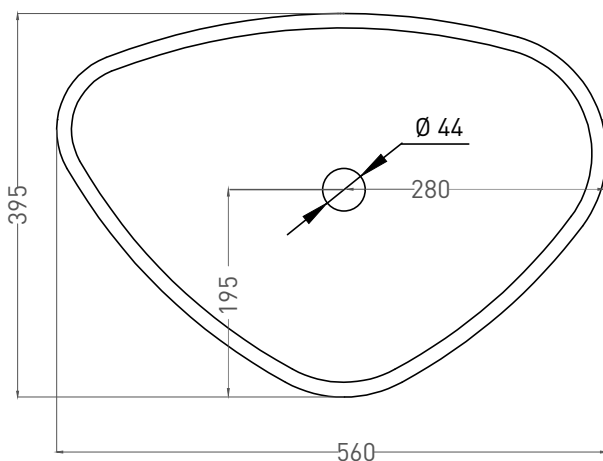

GLORIA 06

РАКОВИНА НАКЛАДНАЯ 1102206M

Дизайн: Salini SRL

salini
L'ANIMA DELL'ACQUA

Размеры: 560 x 390 x 165 мм

Вес нетто / брутто: 10 / 12 кг

Материал: S-Stone

Покрытие: матовое

Цвет: RAL / белый

Комплектация: раковина с отверстием

Требуемый смеситель: настольный / настенный

Гарантия: 10 лет

Производство: Италия / Россия

Тип монтажа: на столешницу

Salini SRL

20122 Italia, Milano, Largo Ildefonso Schuster, 1

info@salini-srl.com

www.salini-srl.com

© Salini SRL - All rights reserved

Все права защищены. Несанкционированное копирование, публикация, полное или частичное воспроизведение запрещены.