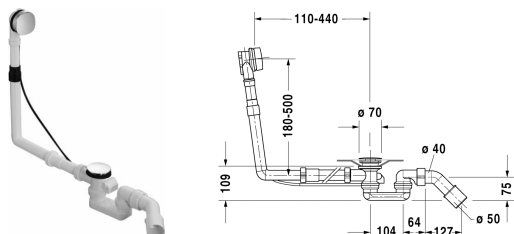

Accessories **Комплект слива-перелива квадратно-овальный # 790289**

Комплект слива-перелива квадратно-овальный	Размеры	Вес	Номер заказа
хром, для ванн с центральным выпуском, диаметр выпуска 52 мм, длина шланга в метал. оплетке 650 мм			
Цвета			
Вариант			

Все чертежи содержат необходимые размеры с соблюдением стандартных допусков. Они указаны в мм и не являются обязательными. Точные размеры, в частности для монтажа по индивидуальному заказу, можно получить только по готовому изделию.