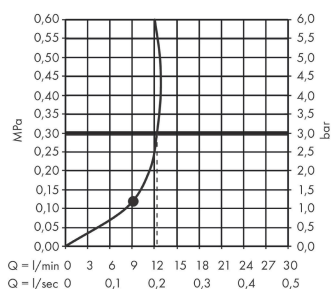

AXOR One

Верхний душ 280 1jet с держателем

Поверхности : матовый черный Артикульный номер: 48491670

Описание

Характеристики

- состоит из: верхний душ, держатель верхнего душа
- размер душевого диска: 280 мм
- тип струи: Сочетание струй PowderRain и Rain
- шарнирное соединение: регулируемый угол верхнего душа
- материал душевого диска: металл
- длина держателя для душа 390 мм
- максимальный расход воды при 3 бар: 12,3 л/мин
- съемный верхний душ для очистки
- монтаж: стена
- соединительная резьба G 1/2
- не входит в комплект: скрытая часть

Технология

Награды за дизайн

Продукт

Чертеж

График расхода воды

Расход измерен практически с помощью соответствующей арматуры (термостат/смеситель/скрытый клапан).