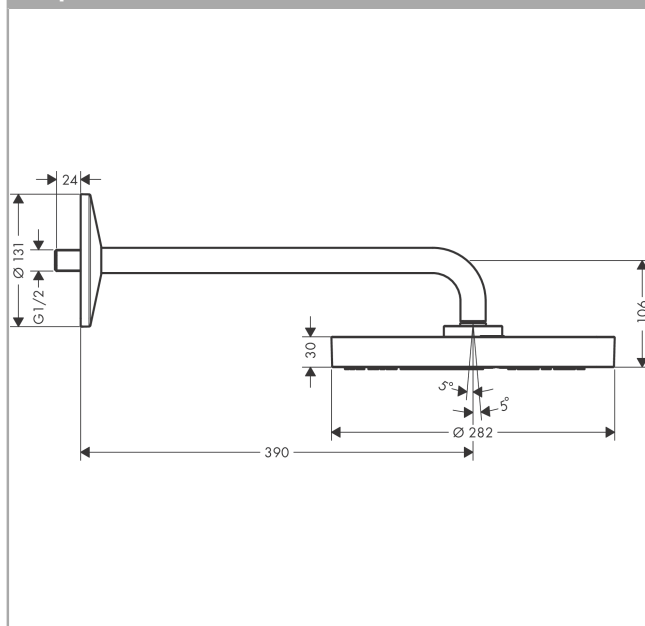

AXOR One

Верхний душ 280 1jet с держателем

Поверхности : матовый черный Артикульный номер: 48491670

Описание

Характеристики

- состоит из: верхний душ, держатель верхнего душа
- размер душевого диска: 280 мм
- тип струи: Сочетание струй PowderRain и Rain
- шарнирное соединение: регулируемый угол верхнего душа
- материал душевого диска: металл
- длина держателя для душа 390 мм
- максимальный расход воды при 3 бар: 12,3 л/мин
- съемный верхний душ для очистки
- монтаж: стена
- соединительная резьба G 1/2
- не входит в комплект: скрытая часть

Технология

Награды за дизайн

Продукт

Чертеж

График расхода воды

Расход измерен практически с помощью соответствующей арматуры (термостат/смеситель/скрытый клапан).